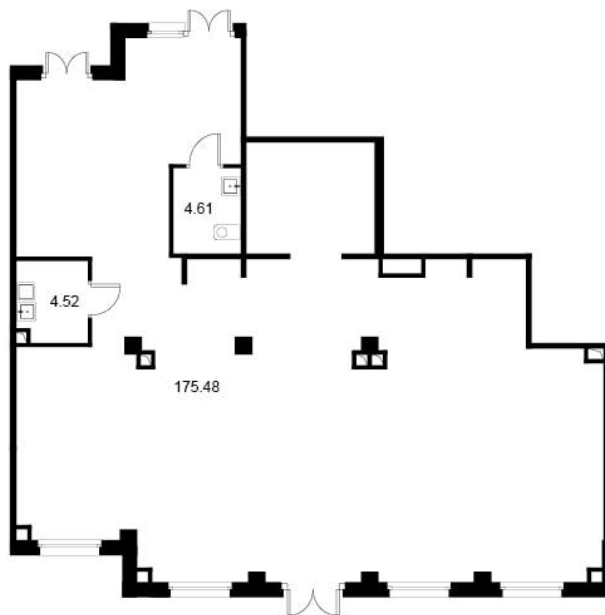

Помещение № 1 стоимостью 29 537 600 руб.

Площадь: Этаж:

184.61 м² 1/9

ОФИС ПРОДАЖ

г. Санкт-Петербург, р-н
Московский Московское шоссе, д.
13Б

АДРЕС ОБЪЕКТА

г. Санкт-Петербург, Колпинский
район, г. Колпино, ул. Загородная