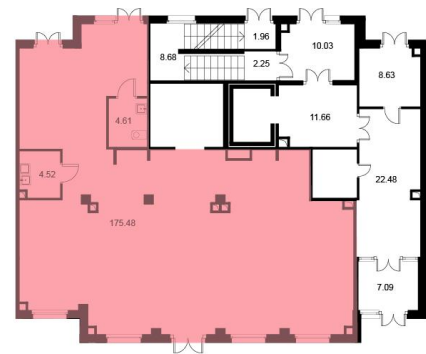

Помещение № 1 стоимостью 29 537 600 руб.

Площадь: Этаж:

184.61 м² 1/9

ОФИС ПРОДАЖ

г. Санкт-Петербург, р-н
Московский Московское шоссе, д.
13Б

АДРЕС ОБЪЕКТА

г. Санкт-Петербург, Колпинский
район, г. Колпино, ул. Загородная