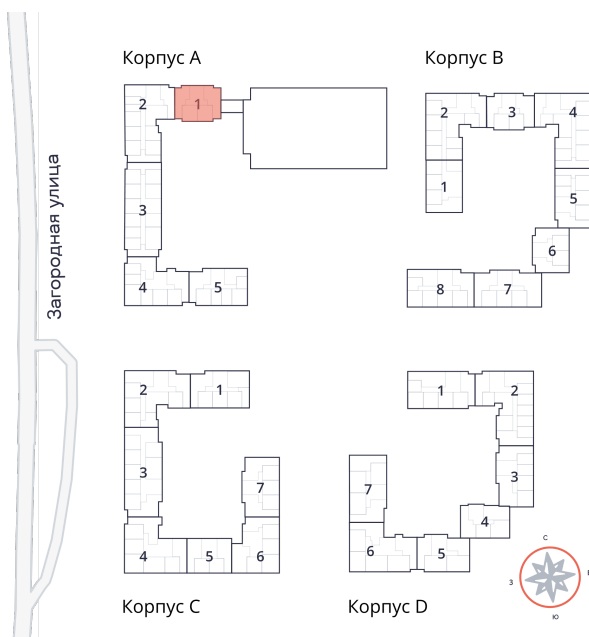

Помещение № 1 стоимостью 29 537 600 руб.

Площадь: Этаж:

184.61 м² 1/9

ОФИС ПРОДАЖ

г. Санкт-Петербург, р-н
Московский Московское шоссе, д.
13Б

АДРЕС ОБЪЕКТА

г. Санкт-Петербург, Колпинский
район, г. Колпино, ул. Загородная