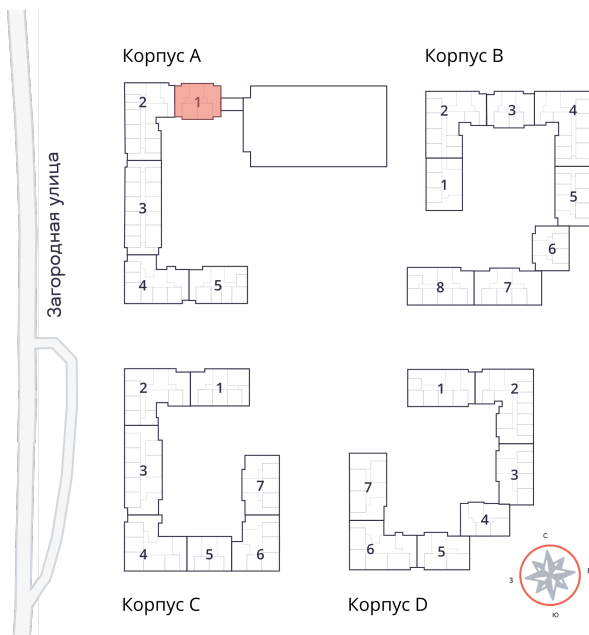

Помещение № 1 стоимостью 29 537 600 руб.

Площадь: Этаж:

184.61 м² 1/9

ОФИС ПРОДАЖ

г. Санкт-Петербург, р-н
Московский Московское шоссе, д.
13Б

АДРЕС ОБЪЕКТА

г. Санкт-Петербург, Колпинский
район, г. Колпино, ул. Загородная