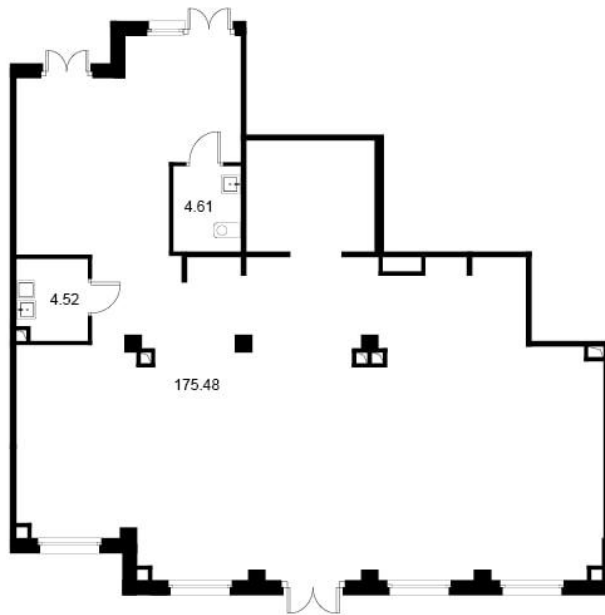

Помещение № 1 стоимостью 29 537 600 руб.

Площадь: Этаж:

184.61 м² 1/9

ОФИС ПРОДАЖ

г. Санкт-Петербург, р-н
Московский Московское шоссе, д.
13Б

АДРЕС ОБЪЕКТА

г. Санкт-Петербург, Колпинский
район, г. Колпино, ул. Загородная