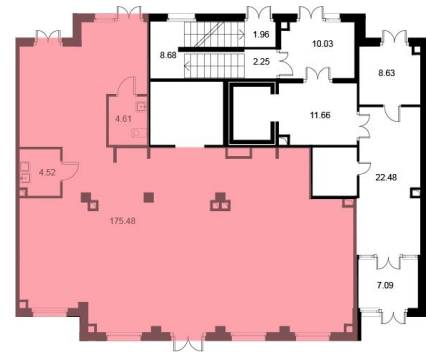

Помещение № 1 стоимостью 29 537 600 руб.

Площадь: Этаж:

184.61 м² 1/9

ОФИС ПРОДАЖ

г. Санкт-Петербург, р-н
Московский Московское шоссе, д.
13Б

АДРЕС ОБЪЕКТА

г. Санкт-Петербург, Колпинский
район, г. Колпино, ул. Загородная