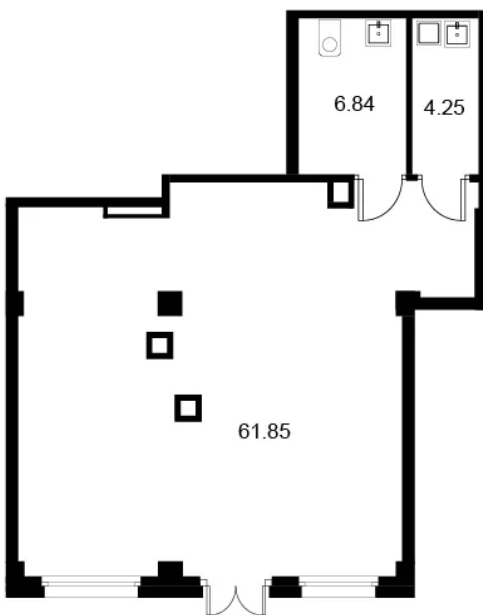

Помещение № 10 стоимостью 13 129 200 руб.

Площадь: Этаж:

72.94 м² 1/9

ОФИС ПРОДАЖ

г. Санкт-Петербург, р-н
Московский Московское шоссе, д.
13Б

АДРЕС ОБЪЕКТА

г. Санкт-Петербург, Колпинский
район, г. Колпино, ул. Загородная