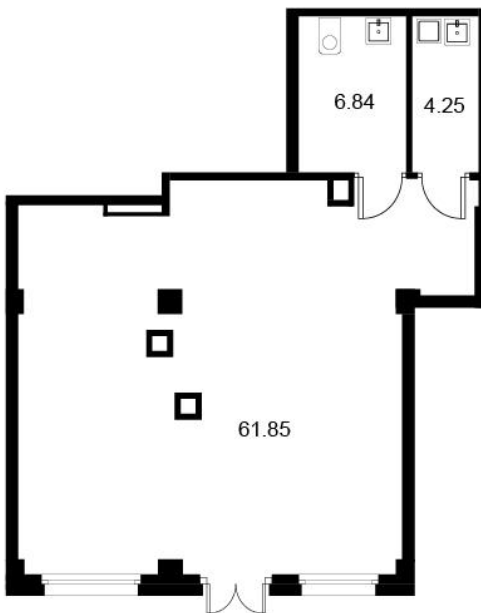

Помещение № 10 стоимостью 12 764 500 руб.

Площадь: Этаж:

72.94 м² 1/9

ОФИС ПРОДАЖ

г. Санкт-Петербург, р-н
Московский Московское шоссе, д.
13Б

АДРЕС ОБЪЕКТА

г. Санкт-Петербург, Колпинский
район, г. Колпино, ул. Загородная