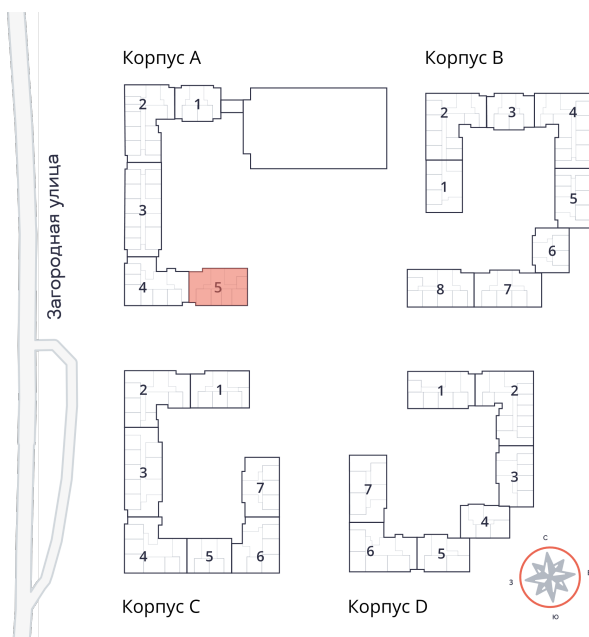

Помещение № 10 стоимостью 13 129 200 руб.

Площадь: Этаж:

72.94 м² 1/9

ОФИС ПРОДАЖ

г. Санкт-Петербург, р-н
Московский Московское шоссе, д.
13Б

АДРЕС ОБЪЕКТА

г. Санкт-Петербург, Колпинский
район, г. Колпино, ул. Загородная