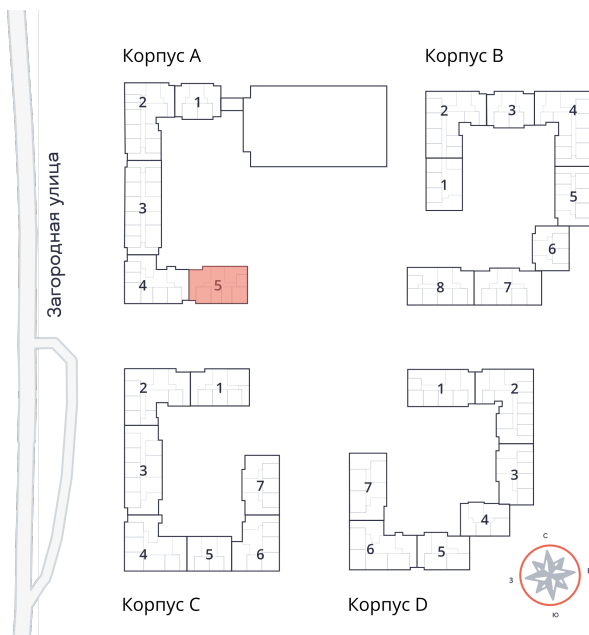

Помещение № 10 стоимостью 12 764 500 руб.

Площадь: Этаж:

72.94 м² 1/9

ОФИС ПРОДАЖ

г. Санкт-Петербург, р-н
Московский Московское шоссе, д.
13Б

АДРЕС ОБЪЕКТА

г. Санкт-Петербург, Колпинский
район, г. Колпино, ул. Загородная