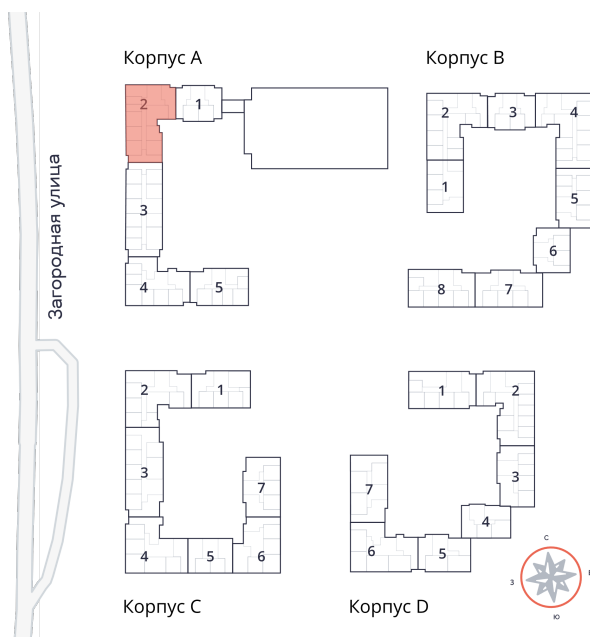

1-комнатная квартира № 35 стоимостью 5 431 680 руб.

Площадь: Этаж: Количество комнат:

33.12 м² 2/9 1

ОФИС ПРОДАЖ

г. Санкт-Петербург, р-н
Московский Московское шоссе, д.
13Б

АДРЕС ОБЪЕКТА

г. Санкт-Петербург, Колпинский
район, г. Колпино, ул. Загородная