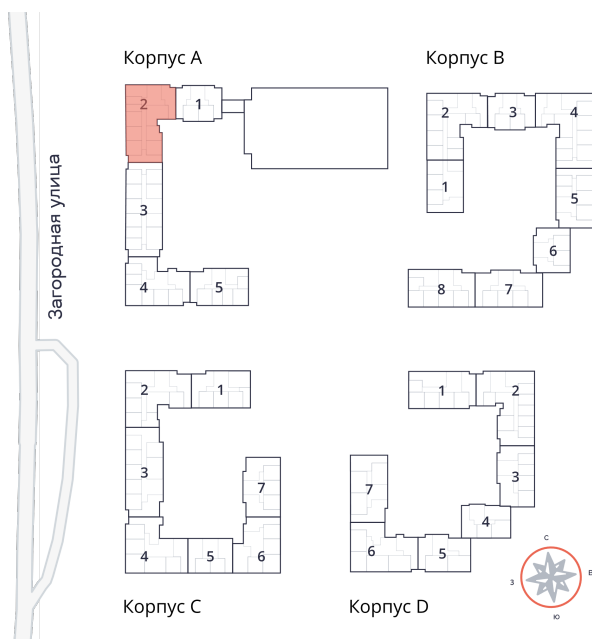

Студия № 42 стоимостью 3 553 080 руб.

Площадь: Этаж: Количество комнат:

20.42 м² 2/9 студия

ОФИС ПРОДАЖ

г. Санкт-Петербург, р-н Московский
Московское шоссе, д. 13Б

АДРЕС ОБЪЕКТА

г. Санкт-Петербург, Колпинский район,
г. Колпино, ул. Загородная