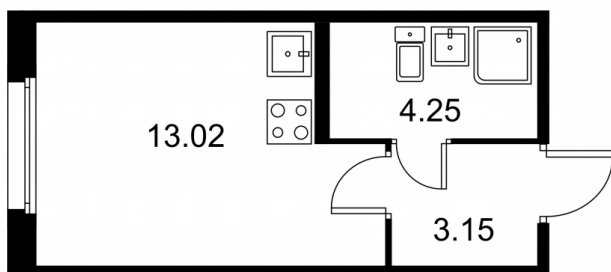

Студия № 42 стоимостью 3 553 080 руб.

Площадь: Этаж: Количество комнат:

20.42 м² 2/9 студия

ОФИС ПРОДАЖ

г. Санкт-Петербург, р-н Московский
Московское шоссе, д. 13Б

АДРЕС ОБЪЕКТА

г. Санкт-Петербург, Колпинский район,
г. Колпино, ул. Загородная