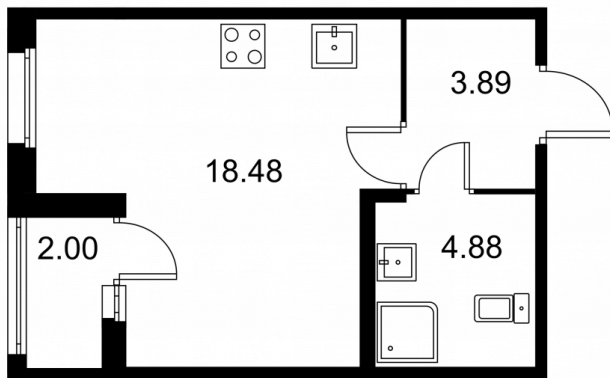

Студия № 125 стоимостью 4 661 250 руб.

Площадь: Этаж: Количество комнат:

28.25 м² 2/9 студия

ОФИС ПРОДАЖ

г. Санкт-Петербург, р-н
Московский Московское шоссе, д.
13Б

АДРЕС ОБЪЕКТА

г. Санкт-Петербург, Колпинский
район, г. Колпино, ул. Загородная