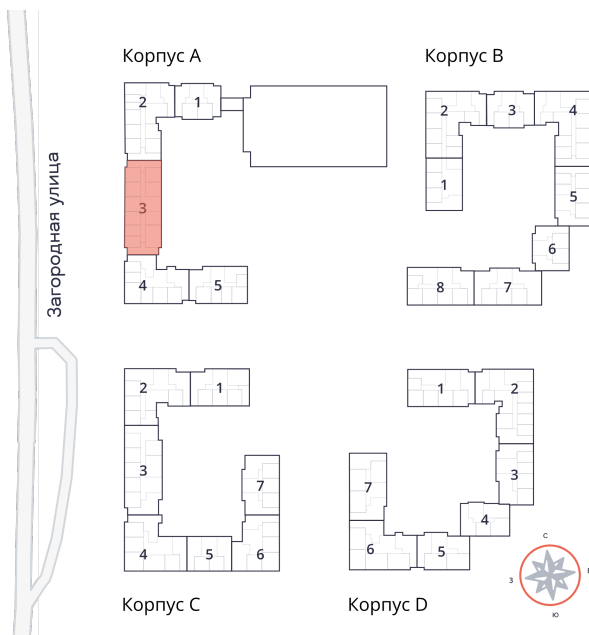

Студия № 125 стоимостью 4 661 250 руб.

Площадь: Этаж: Количество комнат:

28.25 м² 2/9 студия

ОФИС ПРОДАЖ

г. Санкт-Петербург, р-н
Московский Московское шоссе, д.
13Б

АДРЕС ОБЪЕКТА

г. Санкт-Петербург, Колпинский
район, г. Колпино, ул. Загородная