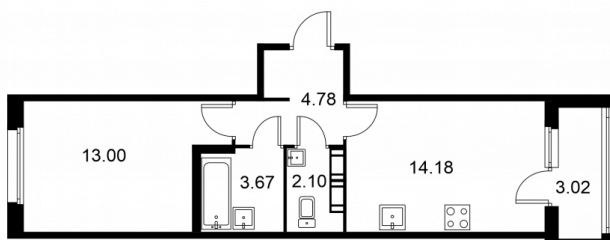

**1-комнатная квартира № 135 стоимостью 6 160 680 руб.**

Площадь: Этаж: Количество комнат:

**39.24 м<sup>2</sup> 3/9 1**

**ОФИС ПРОДАЖ**

г. Санкт-Петербург, р-н  
Московский Московское шоссе, д.  
13Б

**АДРЕС ОБЪЕКТА**