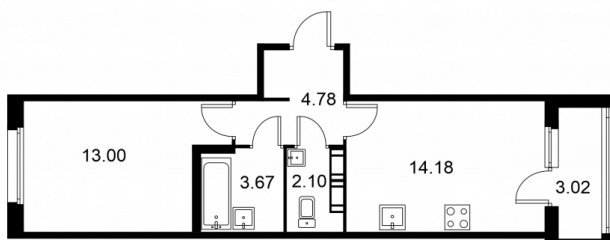

1-комнатная квартира № 135 стоимостью 6 160 680 руб.

Площадь: Этаж: Количество комнат:

39.24 м² 3/9 1

ОФИС ПРОДАЖ

г. Санкт-Петербург, р-н
Московский Московское шоссе, д.
13Б

АДРЕС ОБЪЕКТА

г. Санкт-Петербург, Колпинский
район, г. Колпино, ул. Загородная