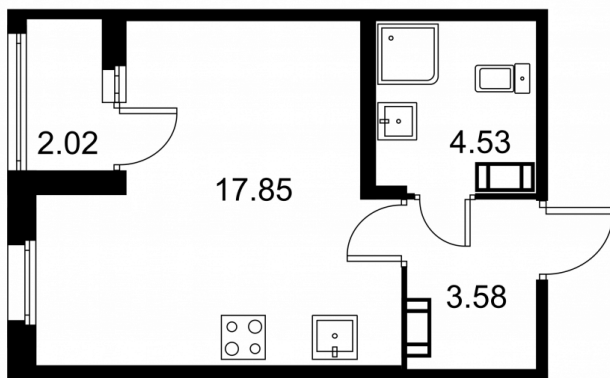

**Студия № 136 стоимостью 4 521 790 руб.**

Площадь: Этаж: Количество комнат:

**26.97 м<sup>2</sup> 3/9 студия**

**ОФИС ПРОДАЖ**

г. Санкт-Петербург, р-н Московский  
Московское шоссе, д. 13Б

**АДРЕС ОБЪЕКТА**