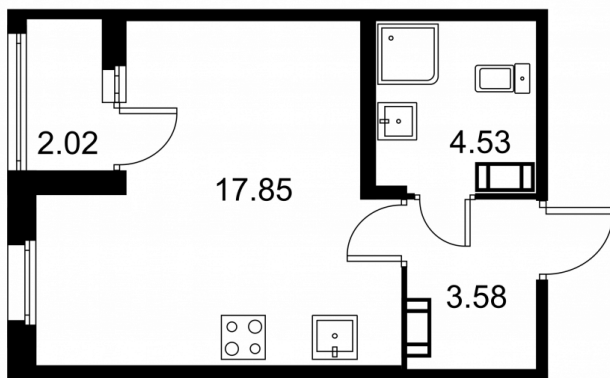

Студия № 136 стоимостью 4 521 790 руб.

Площадь: Этаж: Количество комнат:

26.97 м² 3/9 студия

ОФИС ПРОДАЖ

г. Санкт-Петербург, р-н
Московский Московское шоссе, д.
13Б

АДРЕС ОБЪЕКТА

г. Санкт-Петербург, Колпинский
район, г. Колпино, ул. Загородная