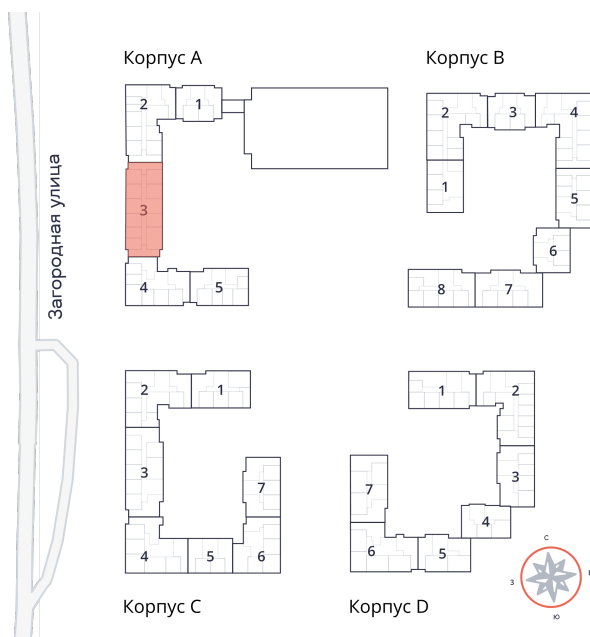

**Студия № 136 стоимостью 4 521 790 руб.**

Площадь: Этаж: Количество комнат:

**26.97 м<sup>2</sup> 3/9 студия**

**ОФИС ПРОДАЖ**

г. Санкт-Петербург, р-н Московский  
Московское шоссе, д. 13Б

**АДРЕС ОБЪЕКТА**

г. Санкт-Петербург, Колпинский район,  
г. Колпино, ул. Загородная