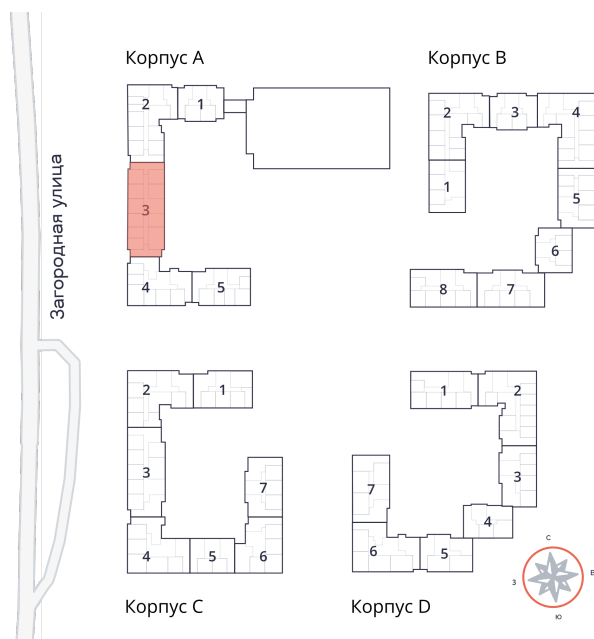

**Студия № 136 стоимостью 4 450 050 руб.**

Площадь: Этаж: Количество комнат:

**26.97 м<sup>2</sup> 3/9 студия**

**ОФИС ПРОДАЖ**

г. Санкт-Петербург, р-н  
Московский Московское шоссе, д.  
13Б

**АДРЕС ОБЪЕКТА**

г. Санкт-Петербург, Колпинский  
район, г. Колпино, ул. Загородная