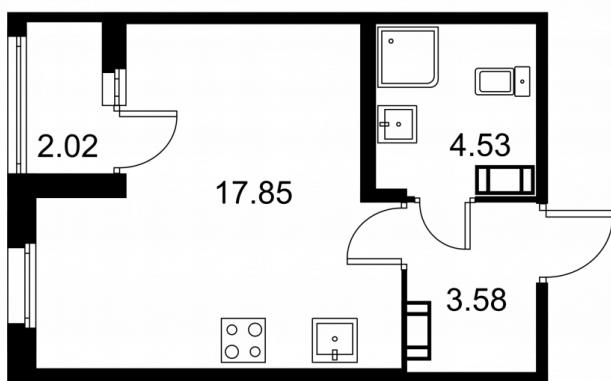

**Студия № 136 стоимостью 4 450 050 руб.**

Площадь: Этаж: Количество комнат:

**26.97 м<sup>2</sup> 3/9 студия**

**ОФИС ПРОДАЖ**

г. Санкт-Петербург, р-н  
Московский Московское шоссе, д.  
13Б

**АДРЕС ОБЪЕКТА**