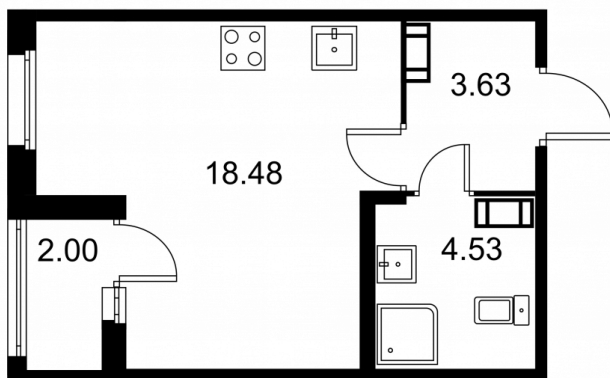

Студия № 137 стоимостью 4 680 005 руб.

Площадь: Этаж: Количество комнат:

27.64 м² 3/9 студия

ОФИС ПРОДАЖ

г. Санкт-Петербург, р-н
Московский Московское шоссе, д.
13Б

АДРЕС ОБЪЕКТА

г. Санкт-Петербург, Колпинский
район, г. Колпино, ул. Загородная