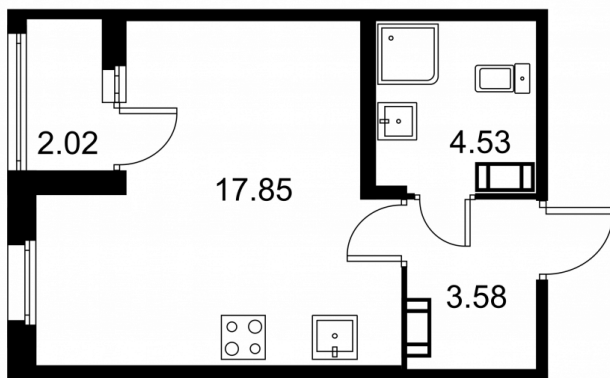

Студия № 148 стоимостью 4 450 050 руб.

Площадь: Этаж: Количество комнат:

26.97 м² 4/9 студия

ОФИС ПРОДАЖ

г. Санкт-Петербург, р-н
Московский Московское шоссе, д.
13Б

АДРЕС ОБЪЕКТА

г. Санкт-Петербург, Колпинский
район, г. Колпино, ул. Загородная