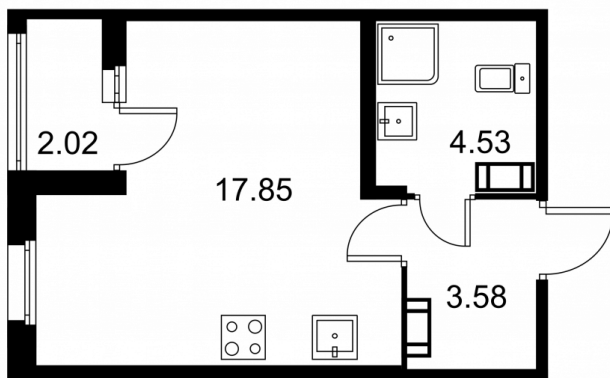

**Студия № 148 стоимостью 4 450 050 руб.**

Площадь: Этаж: Количество комнат:

**26.97 м<sup>2</sup> 4/9 студия**

**ОФИС ПРОДАЖ**

г. Санкт-Петербург, р-н Московский  
Московское шоссе, д. 13Б

**АДРЕС ОБЪЕКТА**