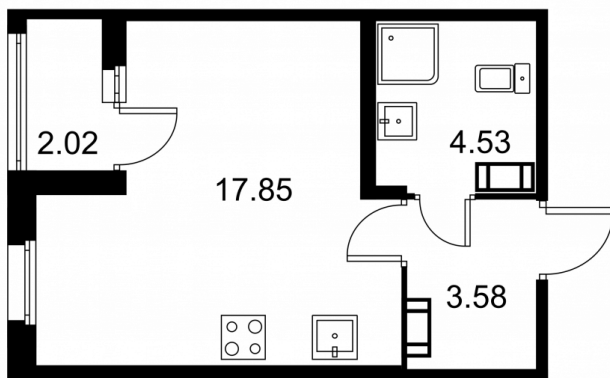

Студия № 160 стоимостью 4 521 790 руб.

Площадь: Этаж: Количество комнат:

26.97 м² 5/9 студия

ОФИС ПРОДАЖ

г. Санкт-Петербург, р-н
Московский Московское шоссе, д.
13Б

АДРЕС ОБЪЕКТА

г. Санкт-Петербург, Колпинский
район, г. Колпино, ул. Загородная