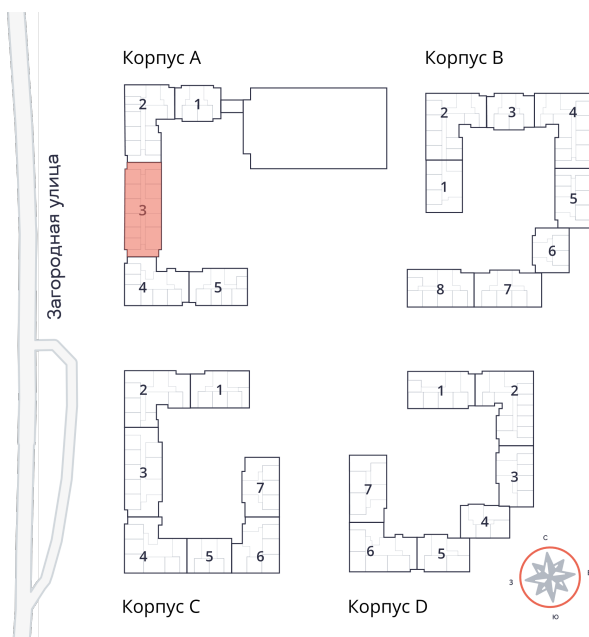

Студия № 160 стоимостью 4 521 790 руб.

Площадь: Этаж: Количество комнат:

26.97 м² 5/9 студия

ОФИС ПРОДАЖ

г. Санкт-Петербург, р-н
Московский Московское шоссе, д.
13Б

АДРЕС ОБЪЕКТА

г. Санкт-Петербург, Колпинский
район, г. Колпино, ул. Загородная