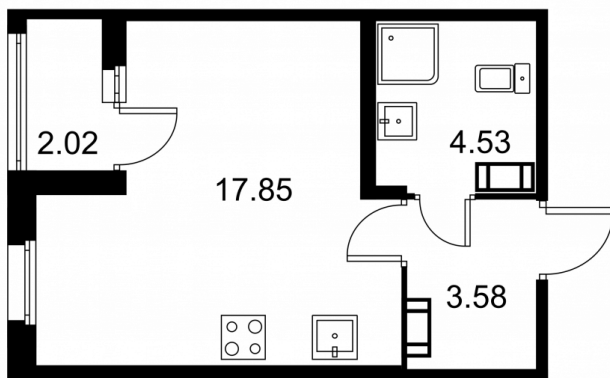

Студия № 172 стоимостью 4 503 990 руб.

Площадь: Этаж: Количество комнат:

26.97 м² 6/9 студия

ОФИС ПРОДАЖ

г. Санкт-Петербург, р-н Московский
Московское шоссе, д. 13Б

АДРЕС ОБЪЕКТА

г. Санкт-Петербург, Колпинский район,
г. Колпино, ул. Загородная