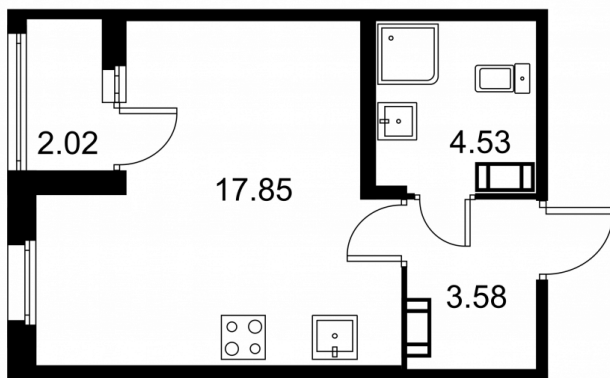

Студия № 172 стоимостью 4 477 020 руб.

Площадь: Этаж: Количество комнат:

26.97 м² 6/9 студия

ОФИС ПРОДАЖ

г. Санкт-Петербург, р-н Московский
Московское шоссе, д. 13Б

АДРЕС ОБЪЕКТА

г. Санкт-Петербург, Колпинский район,
г. Колпино, ул. Загородная