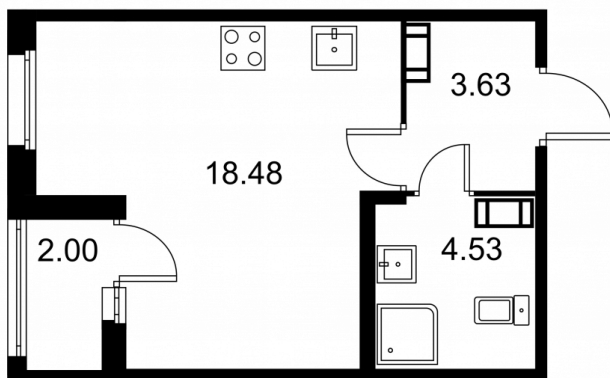

Студия № 173 стоимостью 4 588 240 руб.

Площадь: Этаж: Количество комнат:

27.64 м² 6/9 студия

ОФИС ПРОДАЖ

г. Санкт-Петербург, р-н
Московский Московское шоссе, д.
13Б

АДРЕС ОБЪЕКТА

г. Санкт-Петербург, Колпинский
район, г. Колпино, ул. Загородная