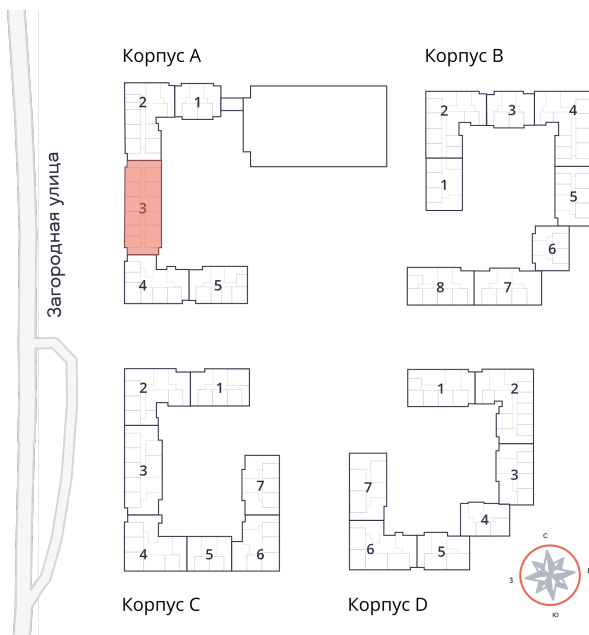

1-комнатная квартира № 216 стоимостью 5 686 420 руб.

Площадь: Этаж: Количество комнат:

35.99 м² 9/9 1

ОФИС ПРОДАЖ

г. Санкт-Петербург, р-н
Московский Московское шоссе, д.
13Б

АДРЕС ОБЪЕКТА

г. Санкт-Петербург, Колпинский
район, г. Колпино, ул. Загородная