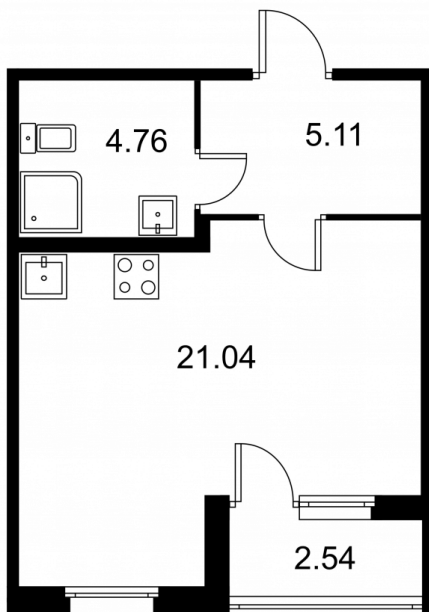

1 № 220 стоимостью 5 148 800 руб.

Площадь: Этаж: Количество комнат:

32.18 м² 2/9 студия

ОФИС ПРОДАЖ

г. Санкт-Петербург, р-н
Московский Московское шоссе, д.
13Б

АДРЕС ОБЪЕКТА

г. Санкт-Петербург, Колпинский
район, г. Колпино, ул. Загородная