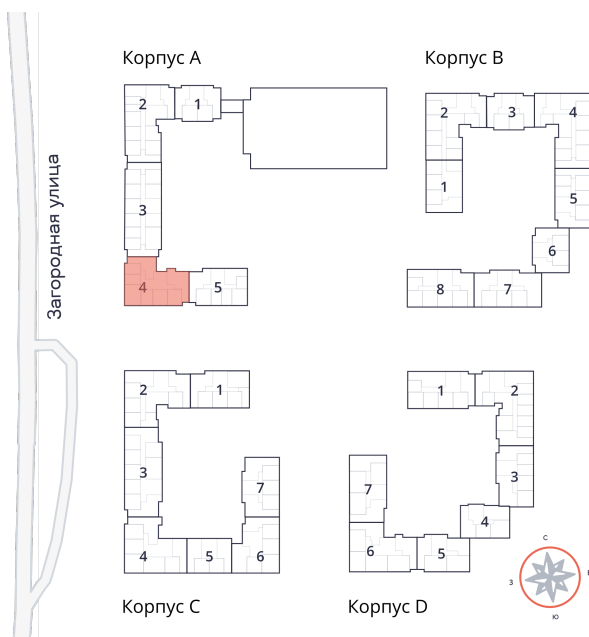

1 № 220 стоимостью 5 148 800 руб.

Площадь: Этаж: Количество комнат:

32.18 м² 2/9 студия

ОФИС ПРОДАЖ

г. Санкт-Петербург, р-н
Московский Московское шоссе, д.
13Б

АДРЕС ОБЪЕКТА

г. Санкт-Петербург, Колпинский
район, г. Колпино, ул. Загородная