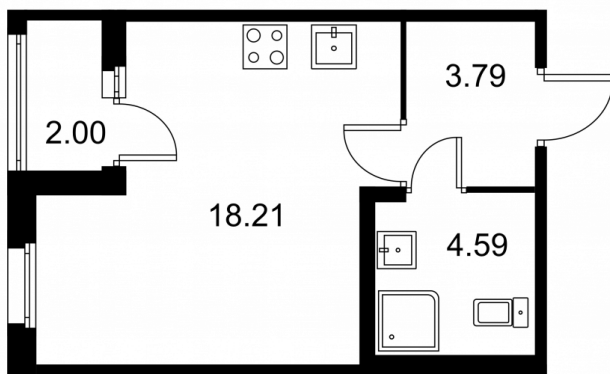

**Студия № 222 стоимостью 4 524 760 руб.**

Площадь: Этаж: Количество комнат:

**27.59 м<sup>2</sup> 2/9 студия**

**ОФИС ПРОДАЖ**

г. Санкт-Петербург, р-н  
Московский Московское шоссе, д.  
13Б

**АДРЕС ОБЪЕКТА**