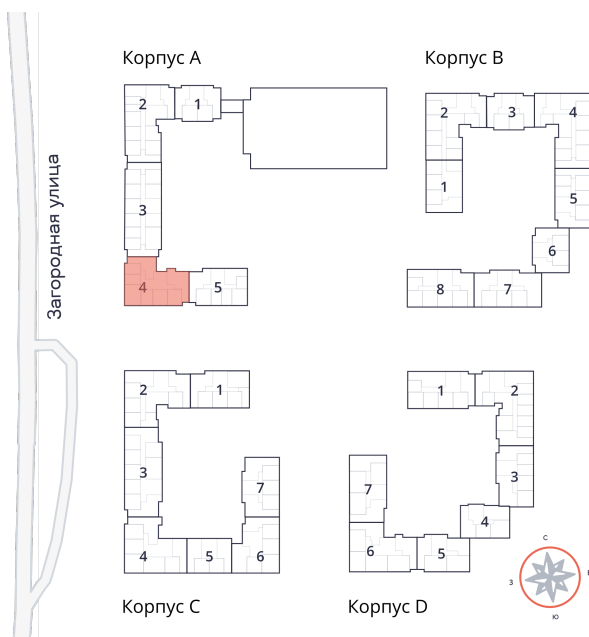

**Студия № 222 стоимостью 4 524 760 руб.**

Площадь: Этаж: Количество комнат:

**27.59 м<sup>2</sup> 2/9 студия**

**ОФИС ПРОДАЖ**

г. Санкт-Петербург, р-н  
Московский Московское шоссе, д.  
13Б

**АДРЕС ОБЪЕКТА**

г. Санкт-Петербург, Колпинский  
район, г. Колпино, ул. Загородная