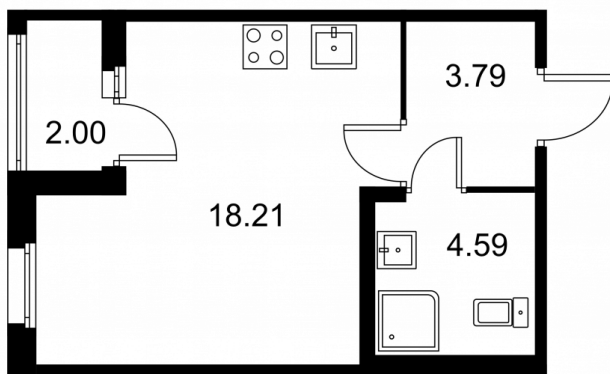

1 № 222 стоимостью 4 524 760 руб.

Площадь: Этаж: Количество комнат:

27.59 м² 2/9 студия

ОФИС ПРОДАЖ

г. Санкт-Петербург, р-н
Московский Московское шоссе, д.
13Б

АДРЕС ОБЪЕКТА

г. Санкт-Петербург, Колпинский
район, г. Колпино, ул. Загородная