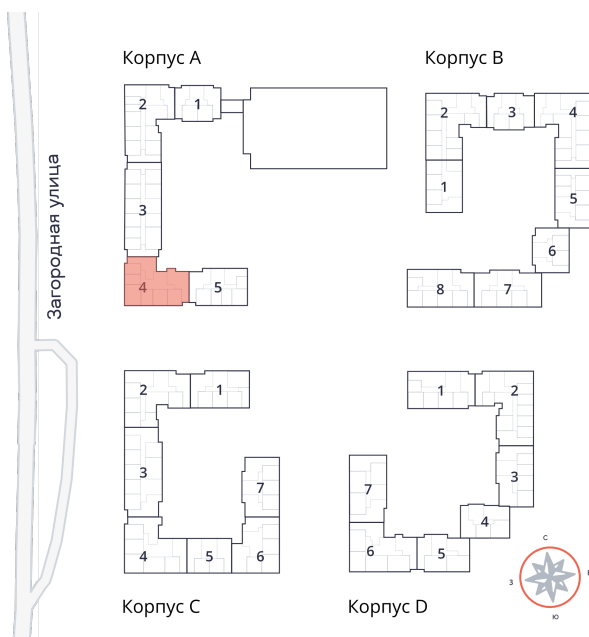

1 № 222 стоимостью 4 524 760 руб.

Площадь: Этаж: Количество комнат:

27.59 м² 2/9 студия

ОФИС ПРОДАЖ

г. Санкт-Петербург, р-н
Московский Московское шоссе, д.
13Б

АДРЕС ОБЪЕКТА

г. Санкт-Петербург, Колпинский
район, г. Колпино, ул. Загородная