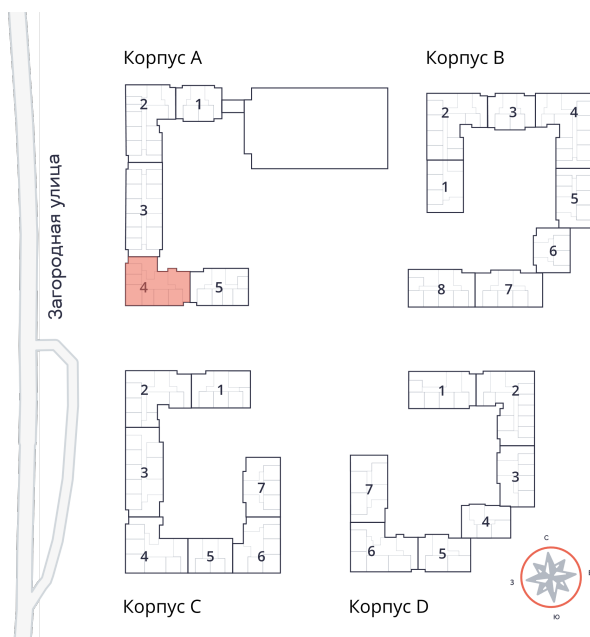

1 № 223 стоимостью 4 524 760 руб.

Площадь: Этаж: Количество комнат:

27.59 м² 2/9 студия

ОФИС ПРОДАЖ

г. Санкт-Петербург, р-н
Московский Московское шоссе, д.
13Б

АДРЕС ОБЪЕКТА

г. Санкт-Петербург, Колпинский
район, г. Колпино, ул. Загородная