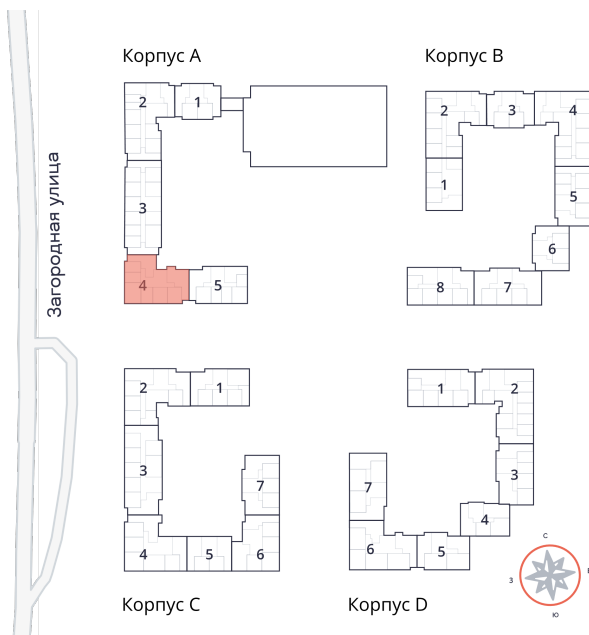

Студия № 228 стоимостью 5 613 300 руб.

Площадь: Этаж: Количество комнат:

31.50 м² 3/9 студия

ОФИС ПРОДАЖ

г. Санкт-Петербург, р-н
Московский Московское шоссе, д.
13Б

АДРЕС ОБЪЕКТА

г. Санкт-Петербург, Колпинский
район, г. Колпино, ул. Загородная