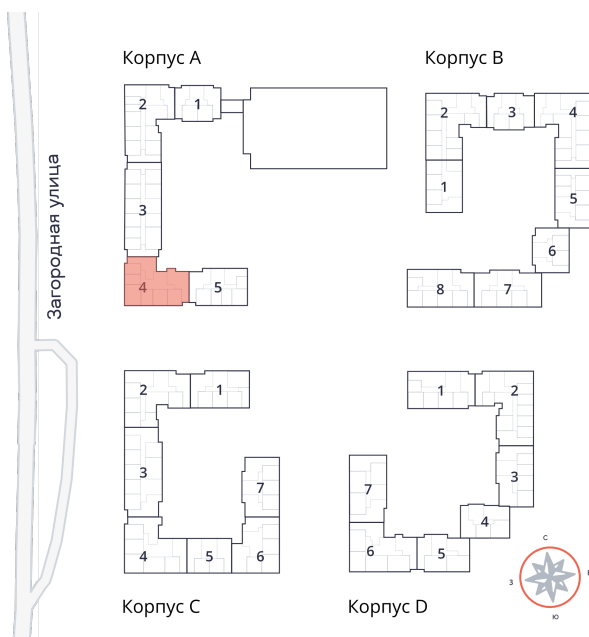

Студия № 228 стоимостью 5 071 500 руб.

Площадь: Этаж: Количество комнат:

31.50 м² 3/9 студия

ОФИС ПРОДАЖ

г. Санкт-Петербург, р-н Московский
Московское шоссе, д. 13Б

АДРЕС ОБЪЕКТА

г. Санкт-Петербург, Колпинский район,
г. Колпино, ул. Загородная