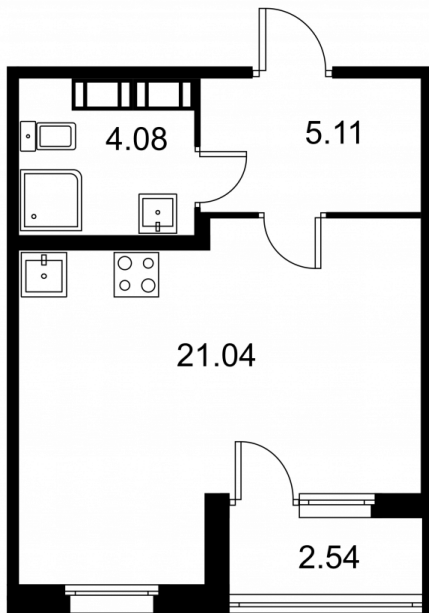

Студия № 228 стоимостью 5 613 300 руб.

Площадь: Этаж: Количество комнат:

31.50 м² 3/9 студия

ОФИС ПРОДАЖ

г. Санкт-Петербург, р-н
Московский Московское шоссе, д.
13Б

АДРЕС ОБЪЕКТА

г. Санкт-Петербург, Колпинский
район, г. Колпино, ул. Загородная