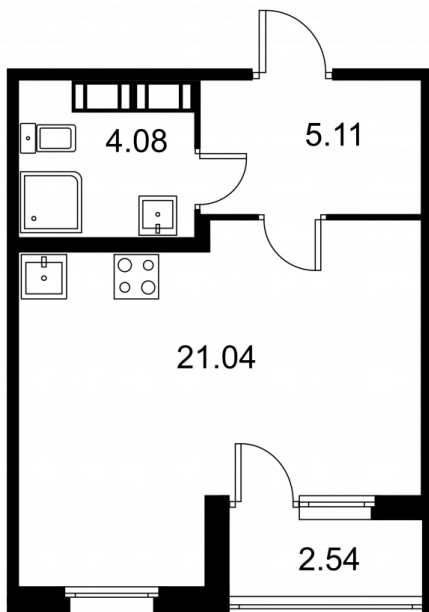

Студия № 228 стоимостью 5 103 000 руб.

Площадь: Этаж: Количество комнат:

31.50 м² 3/9 студия

ОФИС ПРОДАЖ

г. Санкт-Петербург, р-н Московский
Московское шоссе, д. 13Б

АДРЕС ОБЪЕКТА

г. Санкт-Петербург, Колпинский район,
г. Колпино, ул. Загородная