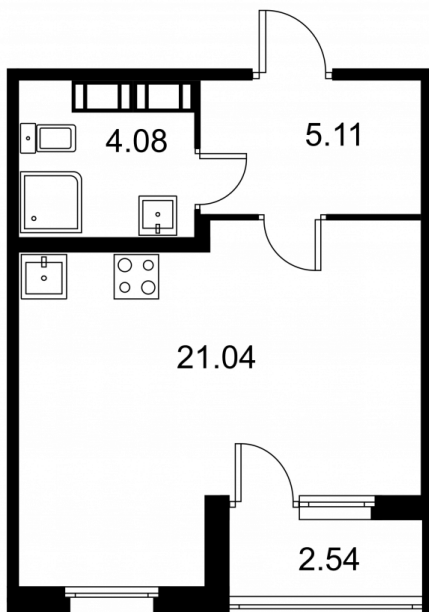

Студия № 228 стоимостью 5 071 500 руб.

Площадь: Этаж: Количество комнат:

31.50 м² 3/9 студия

ОФИС ПРОДАЖ

г. Санкт-Петербург, р-н Московский
Московское шоссе, д. 13Б

АДРЕС ОБЪЕКТА

г. Санкт-Петербург, Колпинский район,
г. Колпино, ул. Загородная