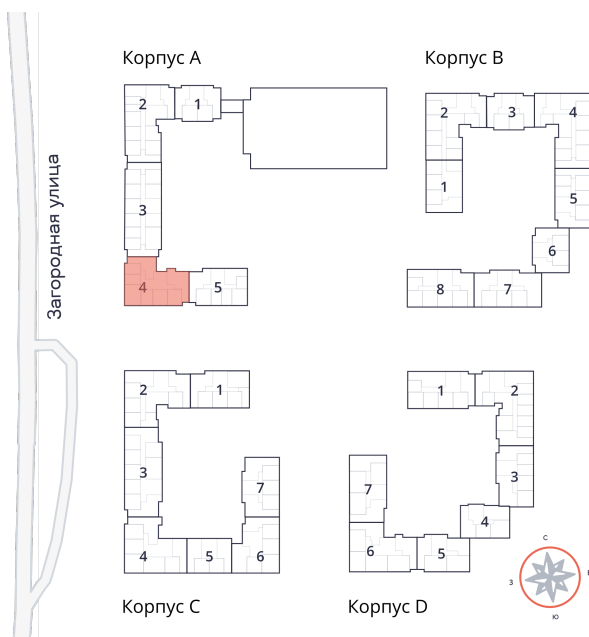

Студия № 228 стоимостью 5 103 000 руб.

Площадь: Этаж: Количество комнат:

31.50 м² 3/9 студия

ОФИС ПРОДАЖ

г. Санкт-Петербург, р-н Московский
Московское шоссе, д. 13Б

АДРЕС ОБЪЕКТА

г. Санкт-Петербург, Колпинский район,
г. Колпино, ул. Загородная