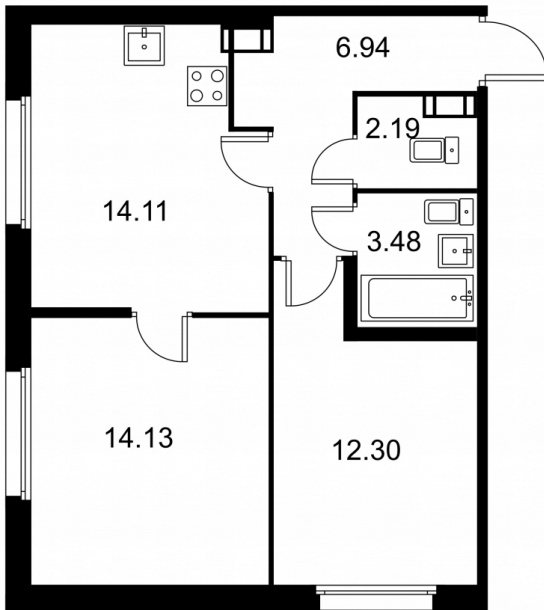

2-комнатная квартира № 229 стоимостью 8 557 150 руб.

Площадь: Этаж: Количество комнат:

53.15 м² 3/9 2

ОФИС ПРОДАЖ

г. Санкт-Петербург, р-н Московский
Московское шоссе, д. 13Б

АДРЕС ОБЪЕКТА

г. Санкт-Петербург, Колпинский район,
г. Колпино, ул. Загородная