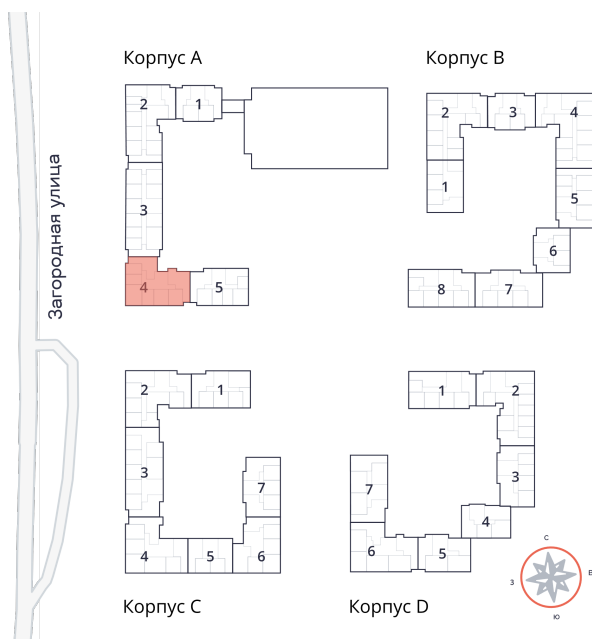

**Студия № 230 стоимостью 4 453 350 руб.**

Площадь: Этаж: Количество комнат:

**26.99 м<sup>2</sup> 3/9 студия**