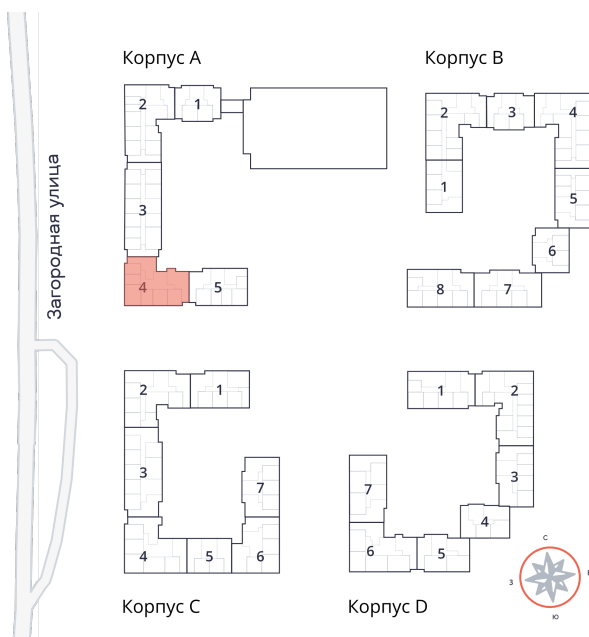

**Студия № 230 стоимостью 4 525 143 руб.**

Площадь: Этаж: Количество комнат:

**26.99 м<sup>2</sup> 3/9 студия**

### **АДРЕС ОБЪЕКТА**

г. Санкт-Петербург, Колпинский  
район, г. Колпино, ул. Загородная