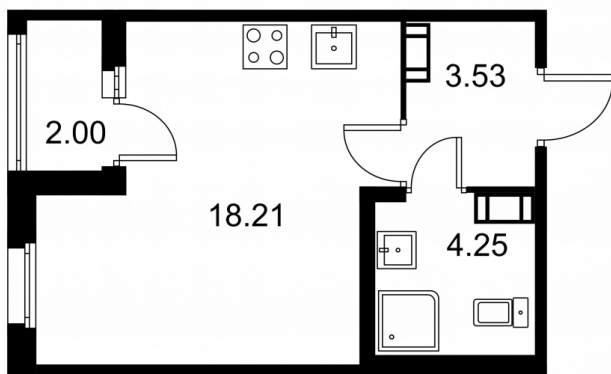

**Студия № 230 стоимостью 4 453 350 руб.**

Площадь: Этаж: Количество комнат:

**26.99 м<sup>2</sup> 3/9 студия**