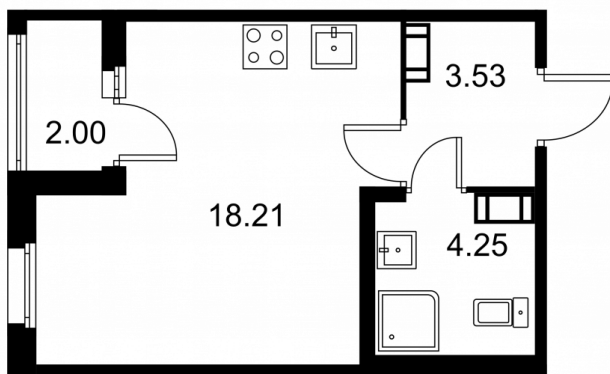

**Студия № 230 стоимостью 4 525 143 руб.**

Площадь: Этаж: Количество комнат:

**26.99 м<sup>2</sup> 3/9 студия**