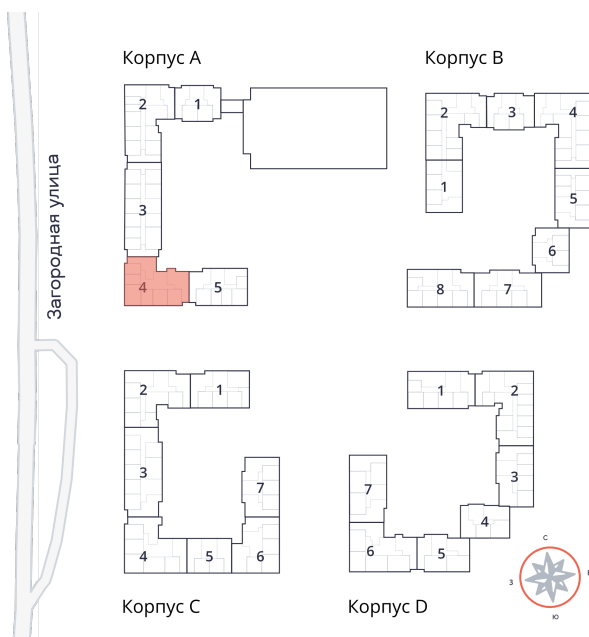

Студия № 231 стоимостью 4 453 350 руб.

Площадь: Этаж: Количество комнат:

26.99 м² 3/9 студия

ОФИС ПРОДАЖ

г. Санкт-Петербург, р-н
Московский Московское шоссе, д.
13Б

АДРЕС ОБЪЕКТА

г. Санкт-Петербург, Колпинский
район, г. Колпино, ул. Загородная