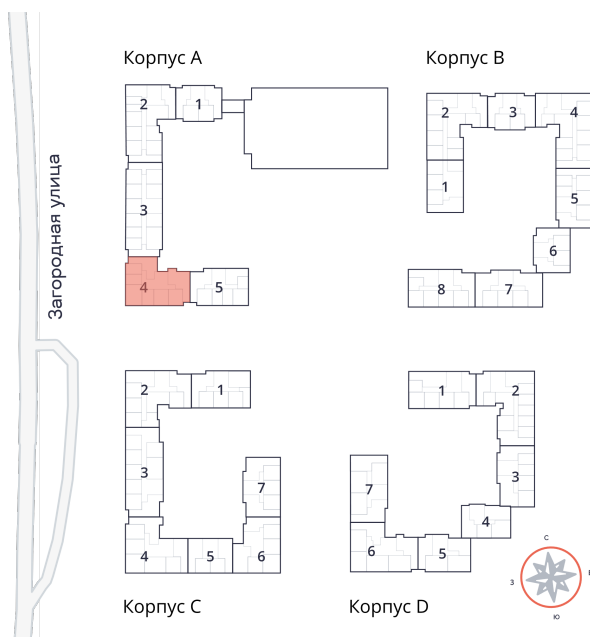

2-комнатная квартира № 232 стоимостью 10 213 767 руб.

Площадь: Этаж: Количество комнат:

63.98 м² 3/9 2

ОФИС ПРОДАЖ

г. Санкт-Петербург, р-н Московский
Московское шоссе, д. 13Б

АДРЕС ОБЪЕКТА

г. Санкт-Петербург, Колпинский район,
г. Колпино, ул. Загородная