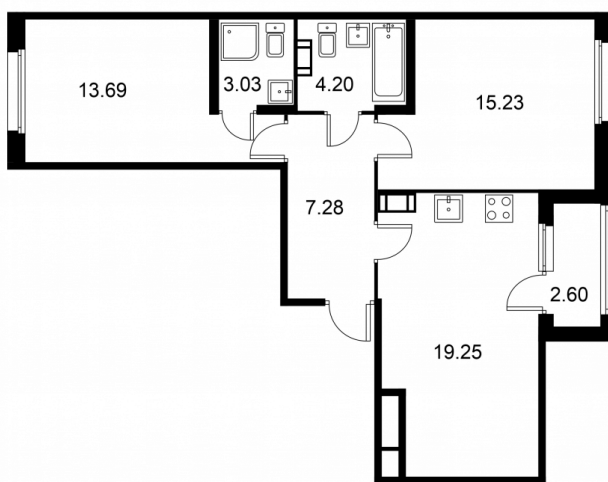

2-комнатная квартира № 232 стоимостью 10 213 767 руб.

Площадь: Этаж: Количество комнат:

63.98 м² 3/9 2

ОФИС ПРОДАЖ

г. Санкт-Петербург, р-н Московский
Московское шоссе, д. 13Б

АДРЕС ОБЪЕКТА

г. Санкт-Петербург, Колпинский район,
г. Колпино, ул. Загородная