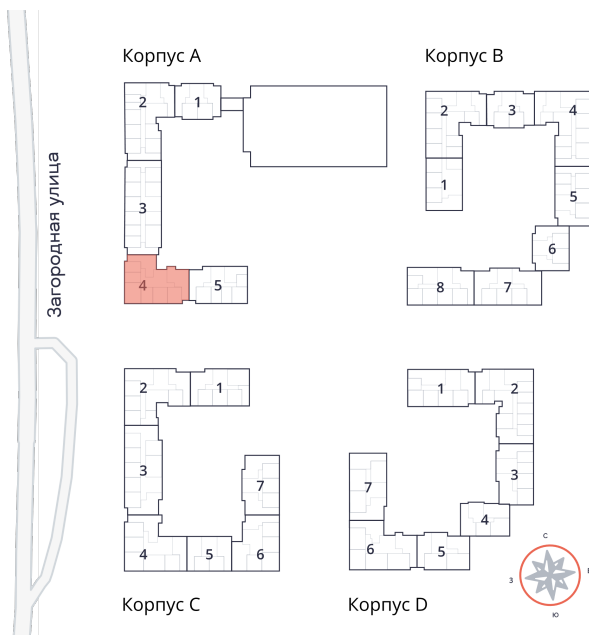

Студия № 236 стоимостью 5 071 500 руб.

Площадь: Этаж: Количество комнат:

31.50 м² 4/9 студия

ОФИС ПРОДАЖ

г. Санкт-Петербург, р-н Московский
Московское шоссе, д. 13Б

АДРЕС ОБЪЕКТА

г. Санкт-Петербург, Колпинский район,
г. Колпино, ул. Загородная