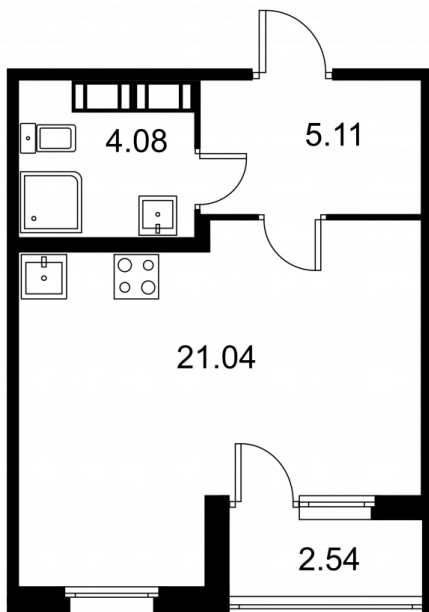

**Студия № 236 стоимостью 5 103 000 руб.**

Площадь: Этаж: Количество комнат:

**31.50 м<sup>2</sup> 4/9 студия**

**ОФИС ПРОДАЖ**

г. Санкт-Петербург, р-н Московский  
Московское шоссе, д. 13Б

**АДРЕС ОБЪЕКТА**