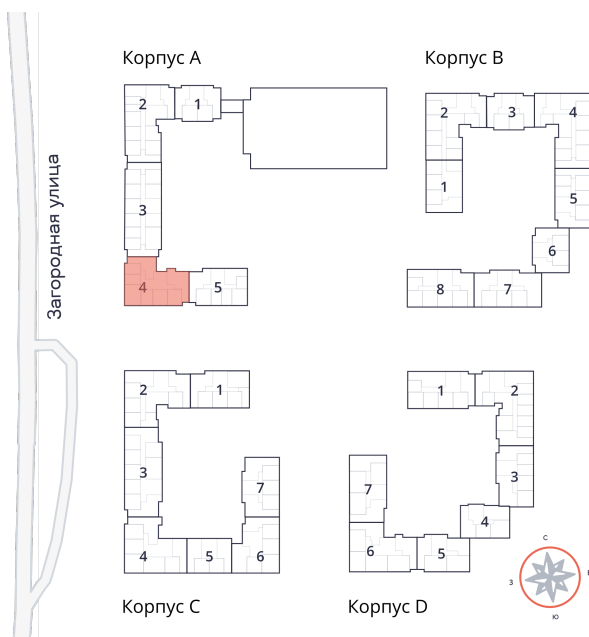

**Студия № 236 стоимостью 5 103 000 руб.**

Площадь: Этаж: Количество комнат:

**31.50 м<sup>2</sup> 4/9 студия**

**ОФИС ПРОДАЖ**

г. Санкт-Петербург, р-н Московский  
Московское шоссе, д. 13Б

**АДРЕС ОБЪЕКТА**

г. Санкт-Петербург, Колпинский район,  
г. Колпино, ул. Загородная