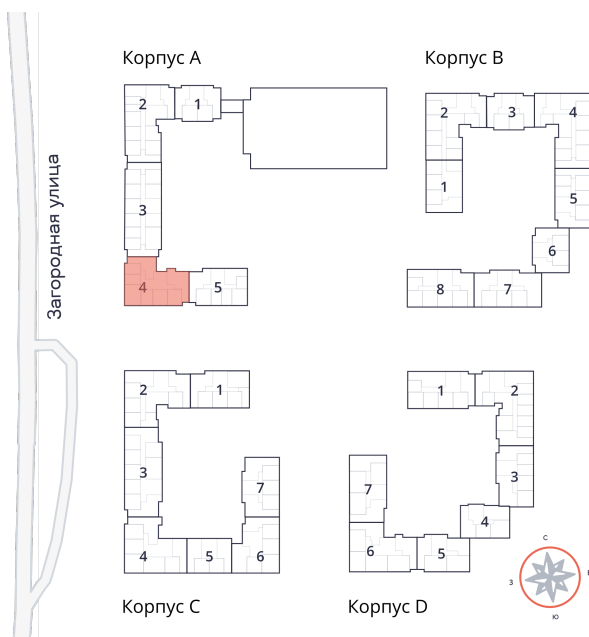

Студия № 236 стоимостью 6 076 624 руб.

Площадь: Этаж: Количество комнат:

31.50 м² 4/9 студия

ОФИС ПРОДАЖ

г. Санкт-Петербург, р-н Московский
Московское шоссе, д. 13Б

АДРЕС ОБЪЕКТА

г. Санкт-Петербург, Колпинский район,
г. Колпино, ул. Загородная