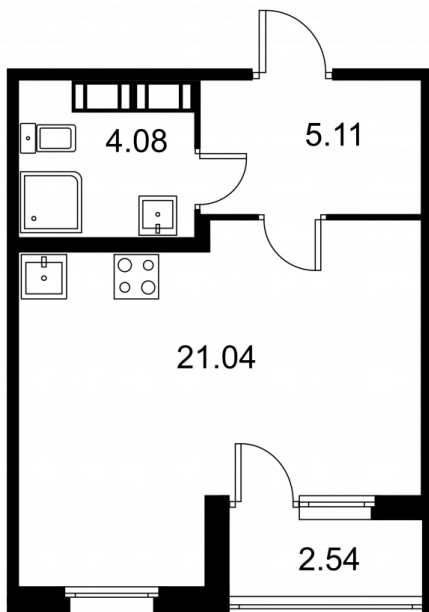

Студия № 236 стоимостью 6 076 624 руб.

Площадь: Этаж: Количество комнат:

31.50 м² 4/9 студия

ОФИС ПРОДАЖ

г. Санкт-Петербург, р-н Московский
Московское шоссе, д. 13Б

АДРЕС ОБЪЕКТА

г. Санкт-Петербург, Колпинский район,
г. Колпино, ул. Загородная