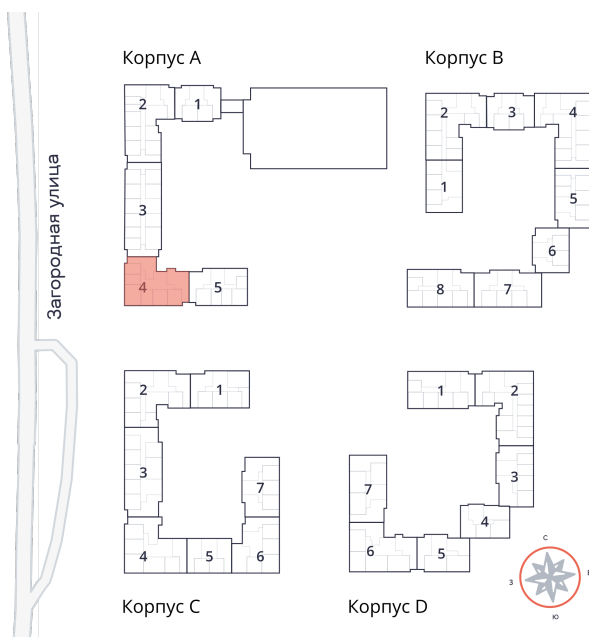

**Студия № 236 стоимостью 6 638 876 руб.**

Площадь: Этаж: Количество комнат:

**31.50 м<sup>2</sup> 4/9 студия**

**ОФИС ПРОДАЖ**

г. Санкт-Петербург, р-н Московский  
Московское шоссе, д. 13Б

**АДРЕС ОБЪЕКТА**

г. Санкт-Петербург, Колпинский район,  
г. Колпино, ул. Загородная