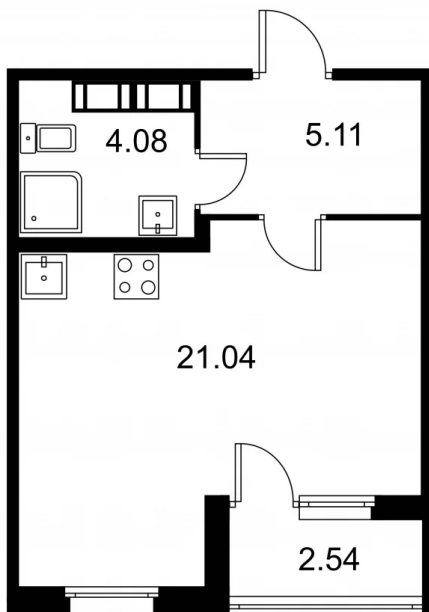

**Студия № 236 стоимостью 6 638 876 руб.**

Площадь: Этаж: Количество комнат:

**31.50 м<sup>2</sup> 4/9 студия**

**ОФИС ПРОДАЖ**

г. Санкт-Петербург, р-н Московский  
Московское шоссе, д. 13Б

**АДРЕС ОБЪЕКТА**