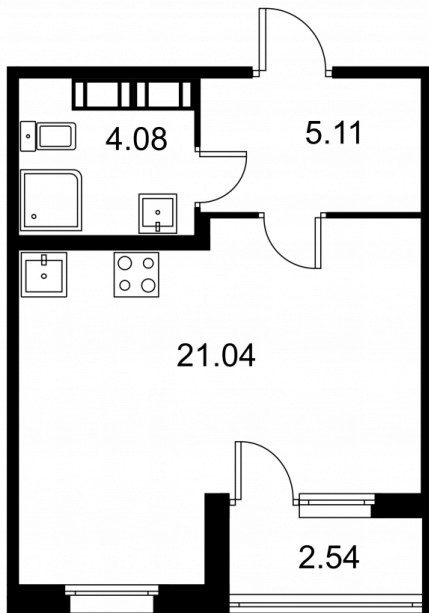

Студия № 236 стоимостью 5 071 500 руб.

Площадь: Этаж: Количество комнат:

31.50 м² 4/9 студия

ОФИС ПРОДАЖ

г. Санкт-Петербург, р-н Московский
Московское шоссе, д. 13Б

АДРЕС ОБЪЕКТА

г. Санкт-Петербург, Колпинский район,
г. Колпино, ул. Загородная