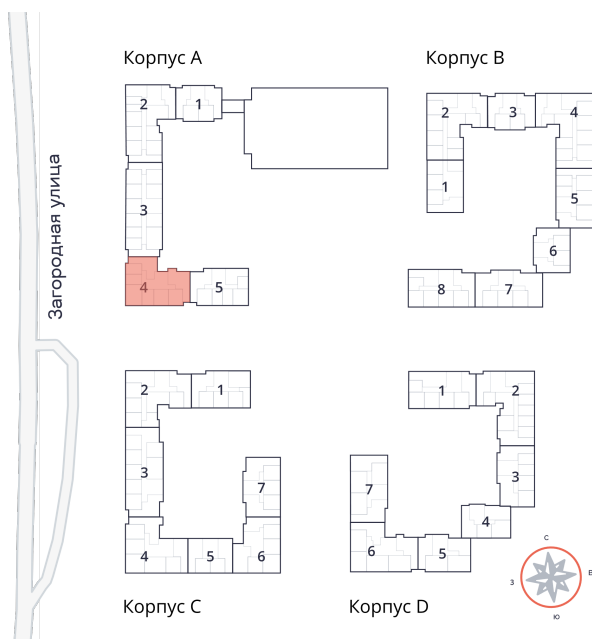

Студия № 238 стоимостью 4 453 350 руб.

Площадь: Этаж: Количество комнат:

26.99 м² 4/9 студия

ОФИС ПРОДАЖ

г. Санкт-Петербург, р-н Московский
Московское шоссе, д. 13Б

АДРЕС ОБЪЕКТА

г. Санкт-Петербург, Колпинский район,
г. Колпино, ул. Загородная