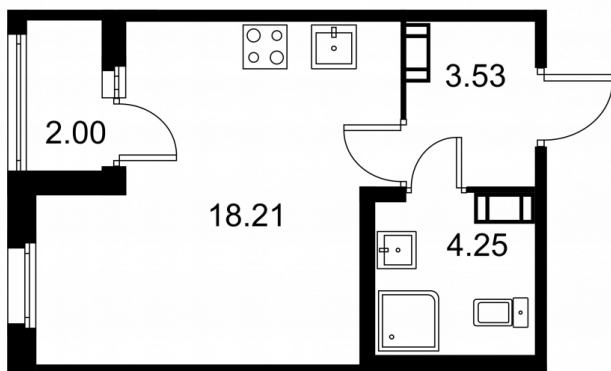

Студия № 238 стоимостью 4 453 350 руб.

Площадь: Этаж: Количество комнат:

26.99 м² 4/9 студия

ОФИС ПРОДАЖ

г. Санкт-Петербург, р-н Московский
Московское шоссе, д. 13Б

АДРЕС ОБЪЕКТА

г. Санкт-Петербург, Колпинский район,
г. Колпино, ул. Загородная