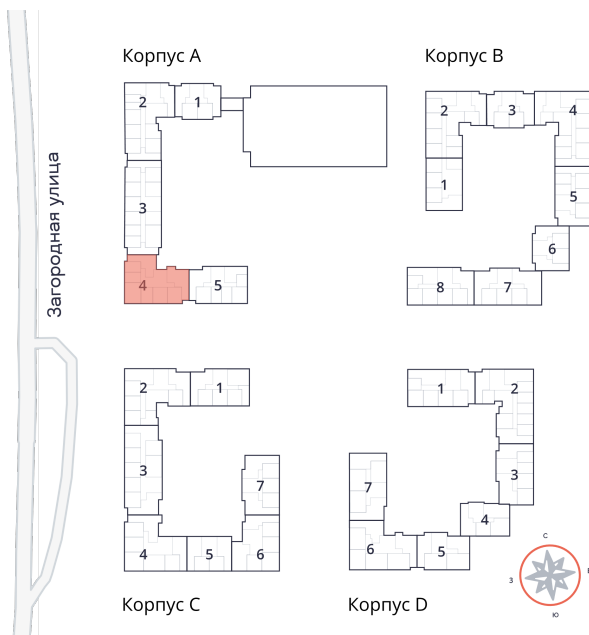

Студия № 239 стоимостью 4 453 350 руб.

Площадь: Этаж: Количество комнат:

26.99 м² 4/9 студия

ОФИС ПРОДАЖ

г. Санкт-Петербург, р-н
Московский Московское шоссе, д.
13Б

АДРЕС ОБЪЕКТА

г. Санкт-Петербург, Колпинский
район, г. Колпино, ул. Загородная