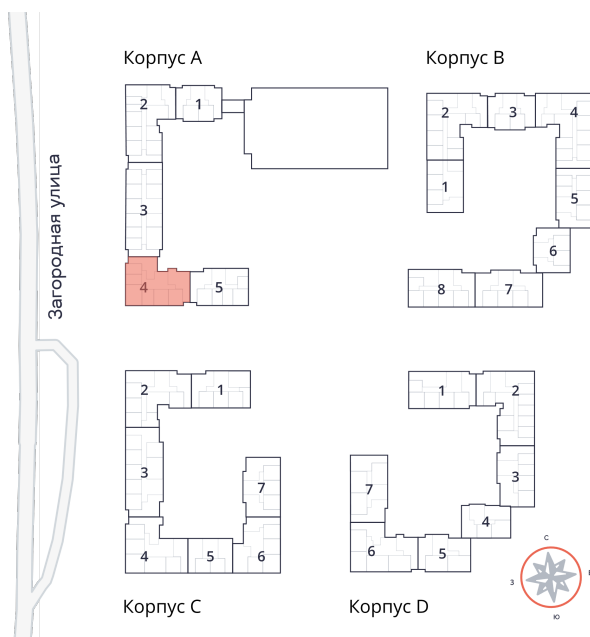

2-комнатная квартира № 240 стоимостью 13 686 492 руб.

Площадь: Этаж: Количество комнат:

63.98 м² 4/9 2

ОФИС ПРОДАЖ

г. Санкт-Петербург, р-н Московский
Московское шоссе, д. 13Б

АДРЕС ОБЪЕКТА

г. Санкт-Петербург, Колпинский район,
г. Колпино, ул. Загородная