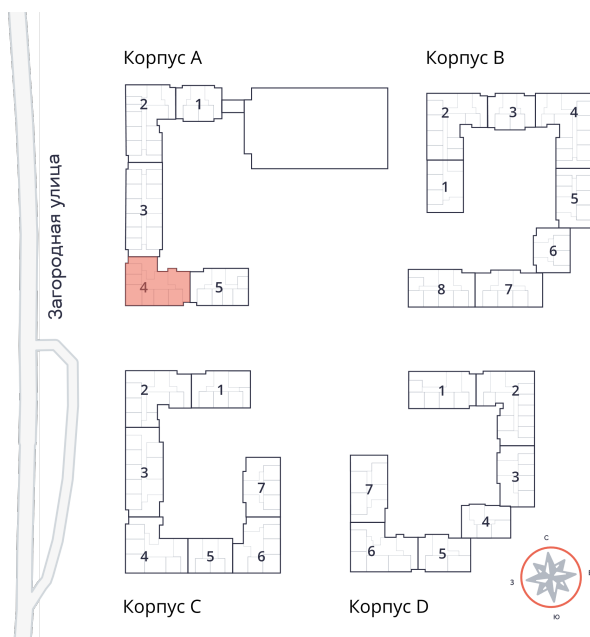

2-комнатная квартира № 240 стоимостью 9 660 980 руб.

Площадь: Этаж: Количество комнат:

63.98 м² 4/9 2

ОФИС ПРОДАЖ

г. Санкт-Петербург, р-н
Московский Московское шоссе, д.
13Б

АДРЕС ОБЪЕКТА

г. Санкт-Петербург, Колпинский
район, г. Колпино, ул. Загородная