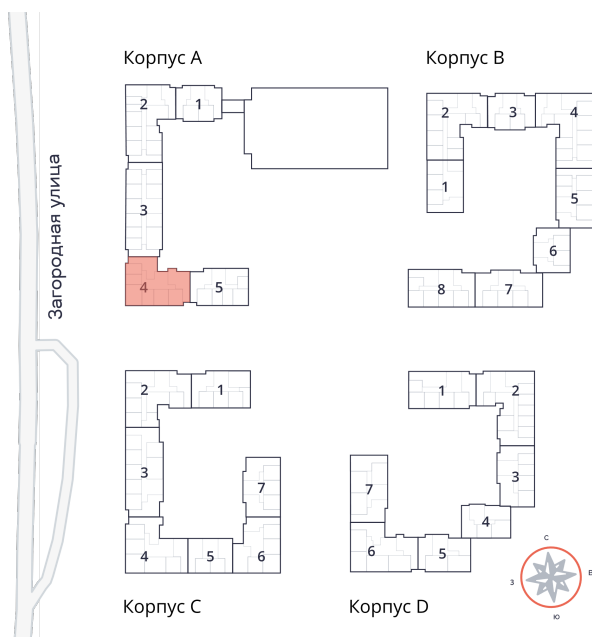

2-комнатная квартира № 240 стоимостью 9 660 980 руб.

Площадь: Этаж: Количество комнат:

63.98 м² 4/9 2

ОФИС ПРОДАЖ

г. Санкт-Петербург, р-н Московский
Московское шоссе, д. 13Б

АДРЕС ОБЪЕКТА

г. Санкт-Петербург, Колпинский район,
г. Колпино, ул. Загородная