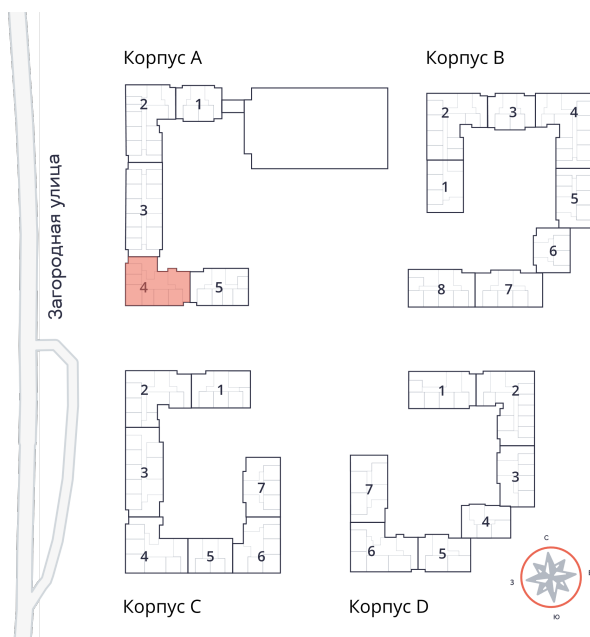

Студия № 246 стоимостью 5 027 427 руб.

Площадь: Этаж: Количество комнат:

26.99 м² 5/9 студия

ОФИС ПРОДАЖ

г. Санкт-Петербург, р-н Московский
Московское шоссе, д. 13Б

АДРЕС ОБЪЕКТА

г. Санкт-Петербург, Колпинский район,
г. Колпино, ул. Загородная