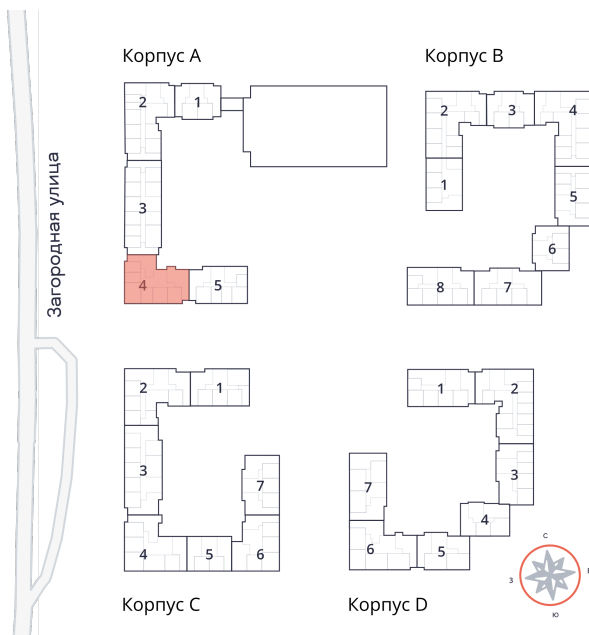

**Студия № 246 стоимостью 4 525 143 руб.**

Площадь: Этаж: Количество комнат:

**26.99 м<sup>2</sup> 5/9 студия**