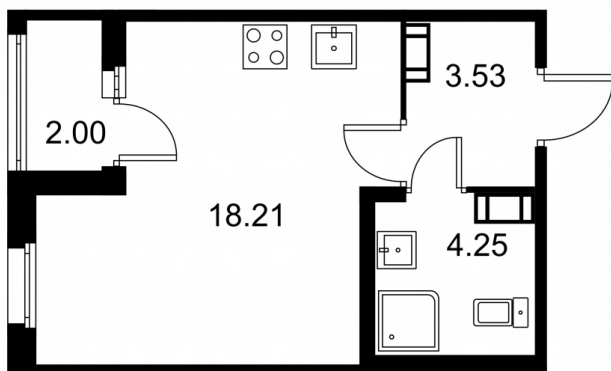

Студия № 246 стоимостью 4 480 340 руб.

Площадь: Этаж: Количество комнат:

26.99 м² 5/9 студия

ОФИС ПРОДАЖ

г. Санкт-Петербург, р-н
Московский Московское шоссе, д.
13Б

АДРЕС ОБЪЕКТА

г. Санкт-Петербург, Колпинский
район, г. Колпино, ул. Загородная