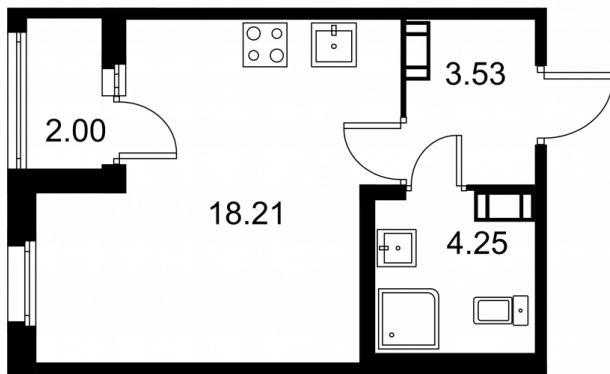

Студия № 246 стоимостью 4 453 350 руб.

Площадь: Этаж: Количество комнат:

26.99 м² 5/9 студия

ОФИС ПРОДАЖ

г. Санкт-Петербург, р-н Московский
Московское шоссе, д. 13Б

АДРЕС ОБЪЕКТА

г. Санкт-Петербург, Колпинский район,
г. Колпино, ул. Загородная