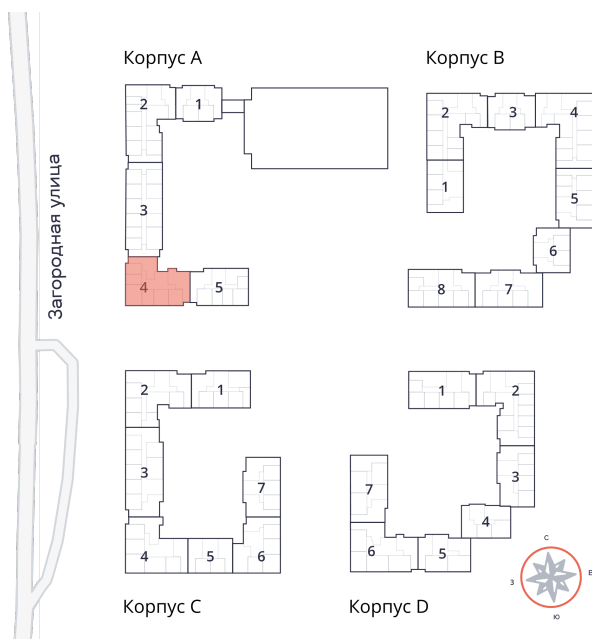

Студия № 246 стоимостью 4 480 340 руб.

Площадь: Этаж: Количество комнат:

26.99 м² 5/9 студия

ОФИС ПРОДАЖ

г. Санкт-Петербург, р-н
Московский Московское шоссе, д.
13Б

АДРЕС ОБЪЕКТА

г. Санкт-Петербург, Колпинский
район, г. Колпино, ул. Загородная