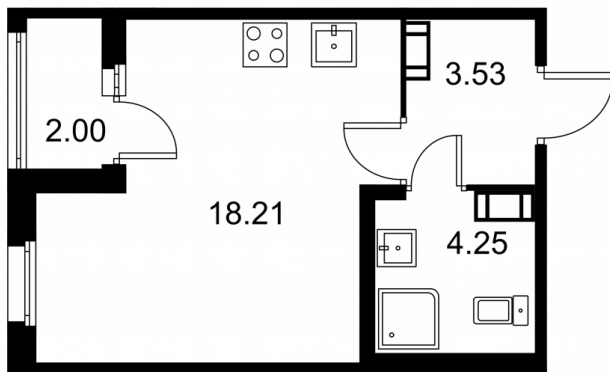

**Студия № 246 стоимостью 4 525 143 руб.**

Площадь: Этаж: Количество комнат:

**26.99 м<sup>2</sup> 5/9 студия**