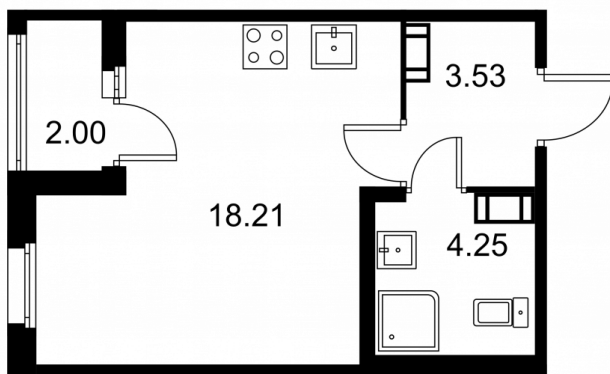

Студия № 246 стоимостью 5 027 427 руб.

Площадь: Этаж: Количество комнат:

26.99 м² 5/9 студия

ОФИС ПРОДАЖ

г. Санкт-Петербург, р-н Московский
Московское шоссе, д. 13Б

АДРЕС ОБЪЕКТА

г. Санкт-Петербург, Колпинский район,
г. Колпино, ул. Загородная