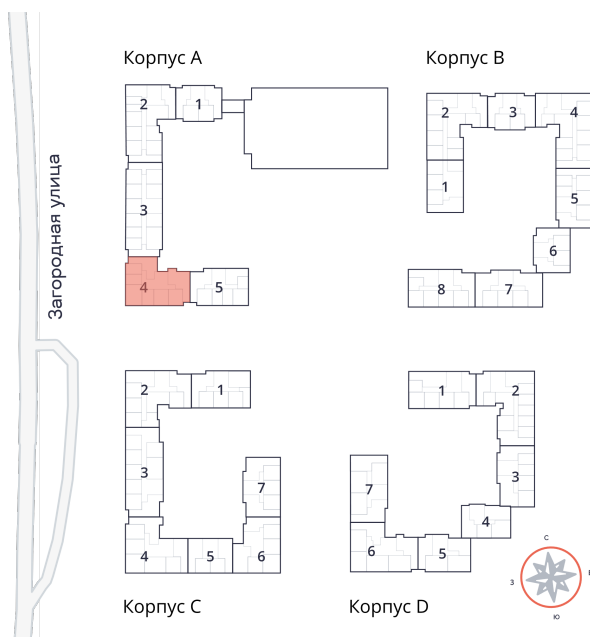

2-комнатная квартира № 248 стоимостью 9 660 980 руб.

Площадь: Этаж: Количество комнат:

63.98 м² 5/9 2

ОФИС ПРОДАЖ

г. Санкт-Петербург, р-н
Московский Московское шоссе, д.
13Б

АДРЕС ОБЪЕКТА

г. Санкт-Петербург, Колпинский
район, г. Колпино, ул. Загородная