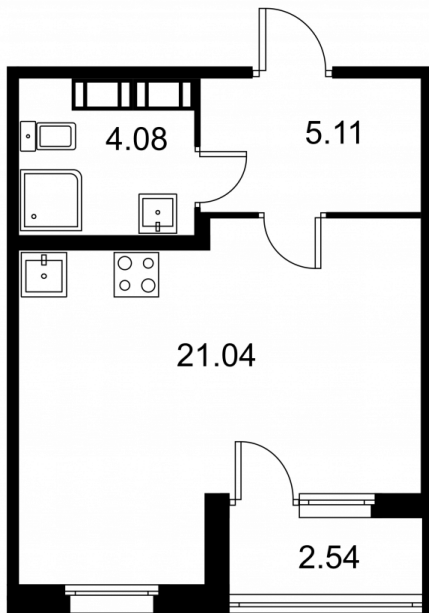

Студия № 252 стоимостью 5 103 000 руб.

Площадь: Этаж: Количество комнат:

31.50 м² 6/9 студия

ОФИС ПРОДАЖ

г. Санкт-Петербург, р-н Московский
Московское шоссе, д. 13Б

АДРЕС ОБЪЕКТА

г. Санкт-Петербург, Колпинский район,
г. Колпино, ул. Загородная