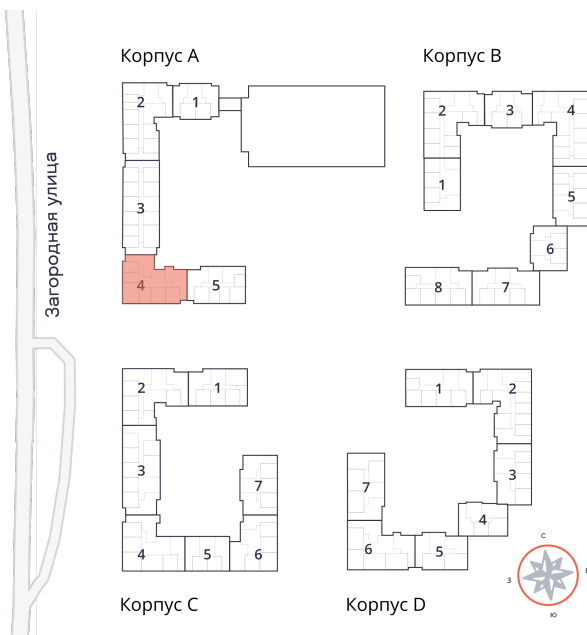

Студия № 252 стоимостью 5 103 000 руб.

Площадь: Этаж: Количество комнат:

31.50 м² 6/9 студия

ОФИС ПРОДАЖ

г. Санкт-Петербург, р-н Московский
Московское шоссе, д. 13Б

АДРЕС ОБЪЕКТА

г. Санкт-Петербург, Колпинский район,
г. Колпино, ул. Загородная