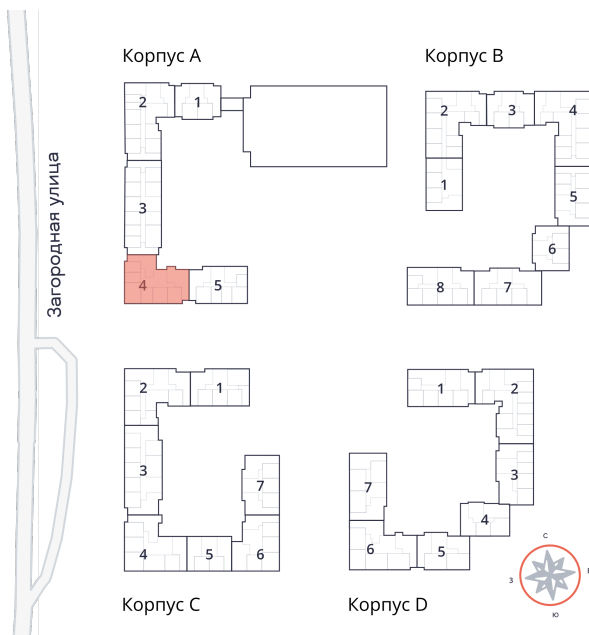

Студия № 255 стоимостью 4 480 340 руб.

Площадь: Этаж: Количество комнат:

26.99 м² 6/9 студия

ОФИС ПРОДАЖ

г. Санкт-Петербург, р-н
Московский Московское шоссе, д.
13Б

АДРЕС ОБЪЕКТА

г. Санкт-Петербург, Колпинский
район, г. Колпино, ул. Загородная