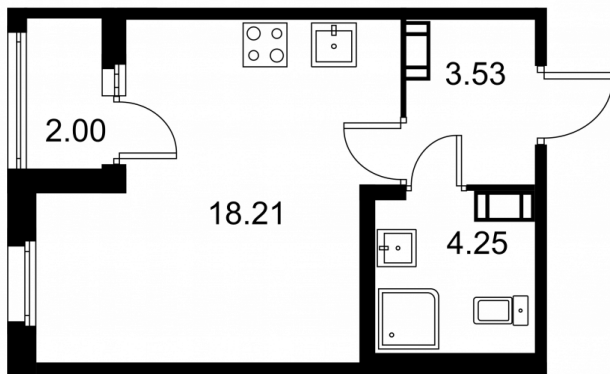

Студия № 262 стоимостью 5 007 644 руб.

Площадь: Этаж: Количество комнат:

26.99 м² 7/9 студия

ОФИС ПРОДАЖ

г. Санкт-Петербург, р-н
Московский Московское шоссе, д.
13Б

АДРЕС ОБЪЕКТА

г. Санкт-Петербург, Колпинский
район, г. Колпино, ул. Загородная