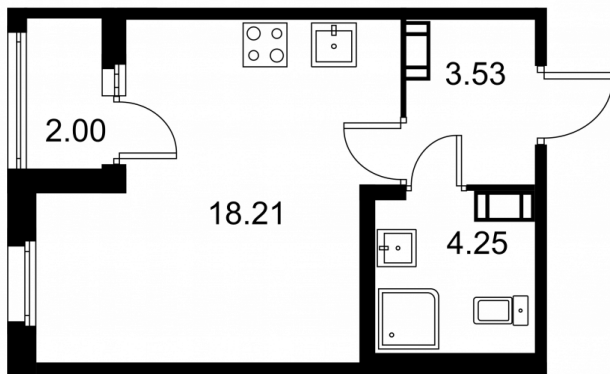

Студия № 262 стоимостью 4 480 340 руб.

Площадь: Этаж: Количество комнат:

26.99 м² 7/9 студия

ОФИС ПРОДАЖ

г. Санкт-Петербург, р-н
Московский Московское шоссе, д.
13Б

АДРЕС ОБЪЕКТА

г. Санкт-Петербург, Колпинский
район, г. Колпино, ул. Загородная