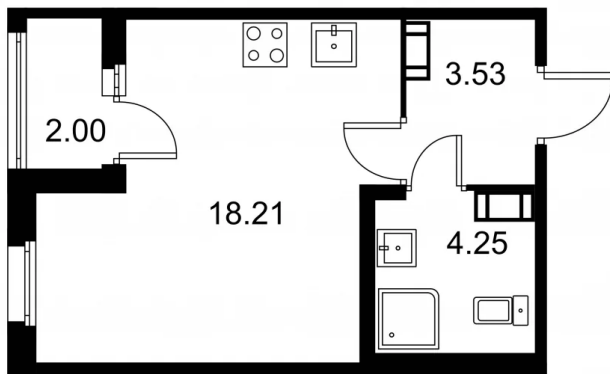

**Студия № 262 стоимостью 6 161 231 руб.**

Площадь: Этаж: Количество комнат:

**26.99 м<sup>2</sup> 7/9 студия**

**ОФИС ПРОДАЖ**

г. Санкт-Петербург, р-н  
Московский Московское шоссе, д.  
13Б

**АДРЕС ОБЪЕКТА**