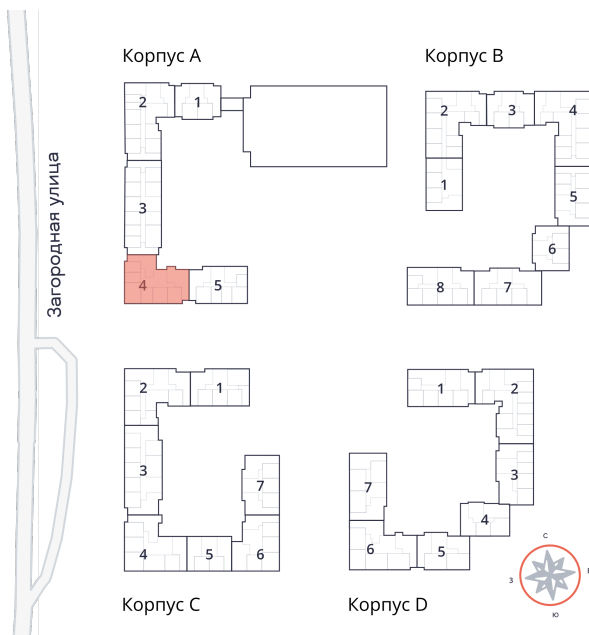

Студия № 262 стоимостью 4 480 340 руб.

Площадь: Этаж: Количество комнат:

26.99 м² 7/9 студия

ОФИС ПРОДАЖ

г. Санкт-Петербург, р-н
Московский Московское шоссе, д.
13Б

АДРЕС ОБЪЕКТА

г. Санкт-Петербург, Колпинский
район, г. Колпино, ул. Загородная