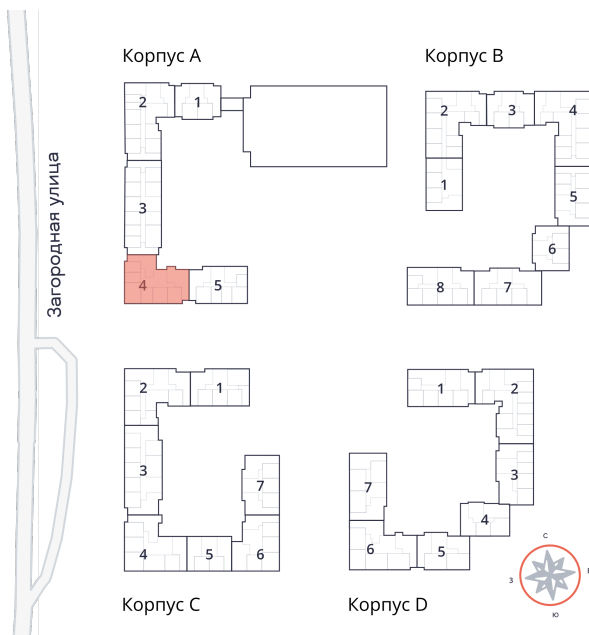

**Студия № 262 стоимостью 4 480 340 руб.**

Площадь: Этаж: Количество комнат:

**26.99 м<sup>2</sup> 7/9 студия**