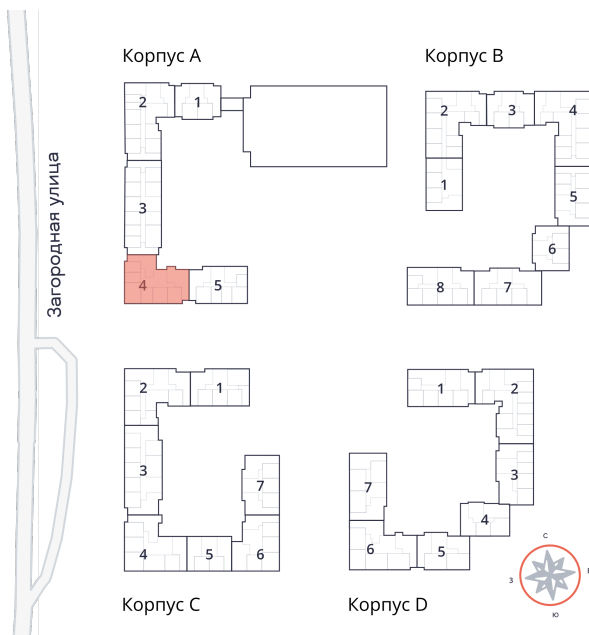

Студия № 262 стоимостью 5 007 644 руб.

Площадь: Этаж: Количество комнат:

26.99 м² 7/9 студия

ОФИС ПРОДАЖ

г. Санкт-Петербург, р-н
Московский Московское шоссе, д.
13Б

АДРЕС ОБЪЕКТА

г. Санкт-Петербург, Колпинский
район, г. Колпино, ул. Загородная