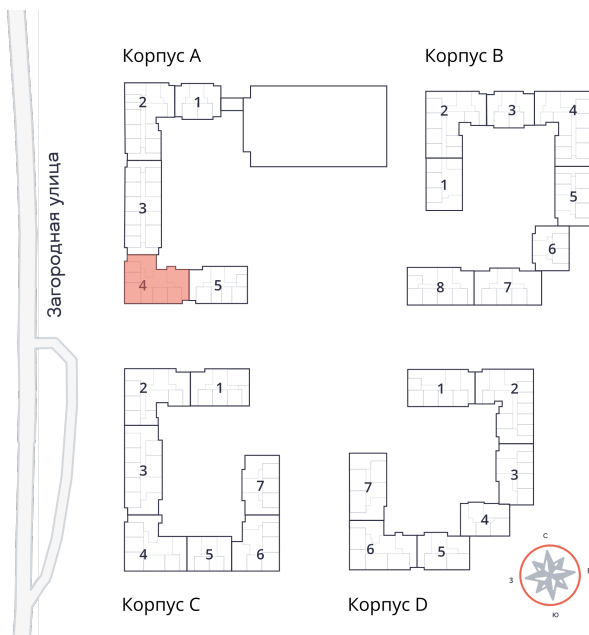

**Студия № 262 стоимостью 6 161 231 руб.**

Площадь: Этаж: Количество комнат:

**26.99 м<sup>2</sup> 7/9 студия**

**ОФИС ПРОДАЖ**

г. Санкт-Петербург, р-н  
Московский Московское шоссе, д.  
13Б

**АДРЕС ОБЪЕКТА**

г. Санкт-Петербург, Колпинский  
район, г. Колпино, ул. Загородная