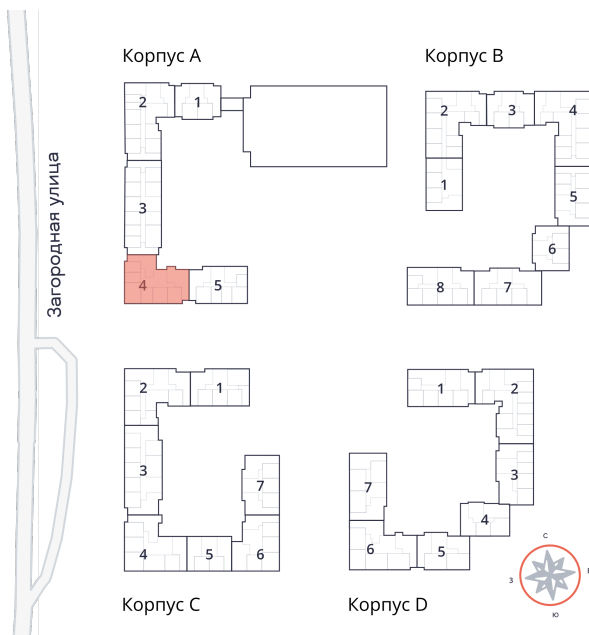

Студия № 278 стоимостью 4 480 340 руб.

Площадь: Этаж: Количество комнат:

26.99 м² 9/9 студия

ОФИС ПРОДАЖ

г. Санкт-Петербург, р-н Московский
Московское шоссе, д. 13Б

АДРЕС ОБЪЕКТА

г. Санкт-Петербург, Колпинский район,
г. Колпино, ул. Загородная