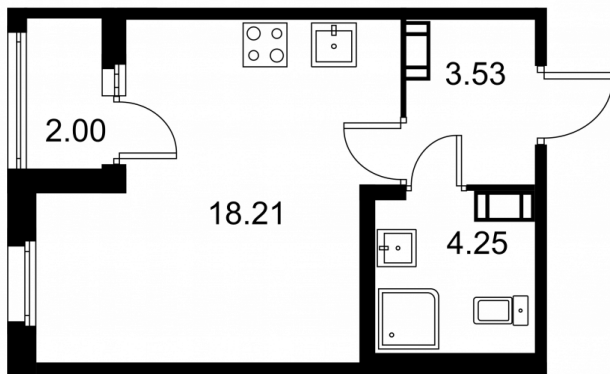

Студия № 278 стоимостью 4 480 340 руб.

Площадь: Этаж: Количество комнат:

26.99 м² 9/9 студия

ОФИС ПРОДАЖ

г. Санкт-Петербург, р-н Московский
Московское шоссе, д. 13Б

АДРЕС ОБЪЕКТА

г. Санкт-Петербург, Колпинский район,
г. Колпино, ул. Загородная