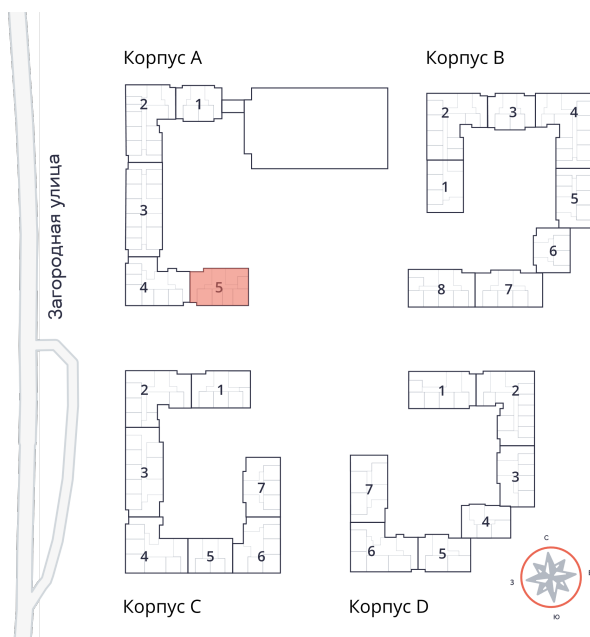

Студия № 282 стоимостью 3 943 990 руб.

Площадь: Этаж: Количество комнат:

21.79 м² 2/9 студия

ОФИС ПРОДАЖ

г. Санкт-Петербург, р-н
Московский Московское шоссе, д.
13Б

АДРЕС ОБЪЕКТА

г. Санкт-Петербург, Колпинский
район, г. Колпино, ул. Загородная