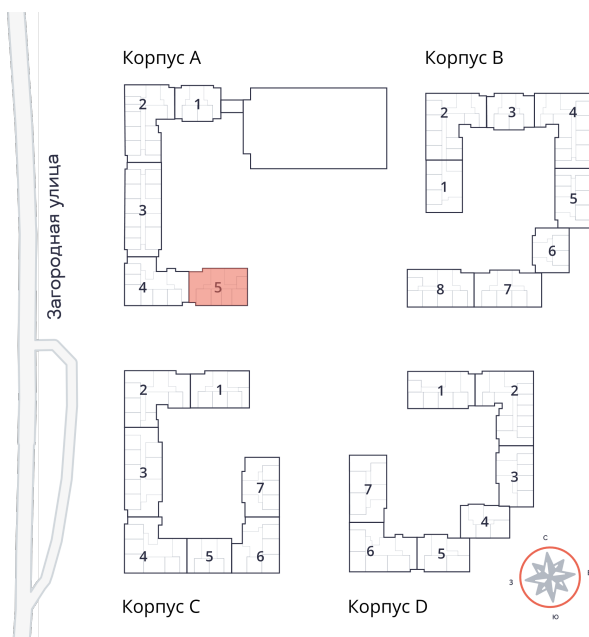

Студия № 282 стоимостью 5 188 037 руб.

Площадь: Этаж: Количество комнат:

21.79 м² 2/9 студия

ОФИС ПРОДАЖ

г. Санкт-Петербург, р-н
Московский Московское шоссе, д.
13Б

АДРЕС ОБЪЕКТА

г. Санкт-Петербург, Колпинский
район, г. Колпино, ул. Загородная