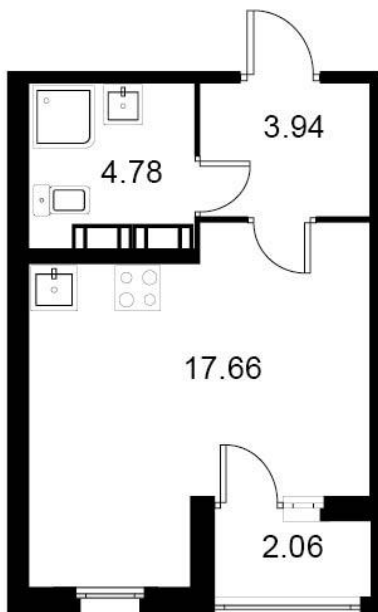

Студия № 285 стоимостью 4 385 600 руб.

Площадь: Этаж: Количество комнат:

27.41 м² 2/9 студия

ОФИС ПРОДАЖ

г. Санкт-Петербург, р-н Московский
Московское шоссе, д. 13Б

АДРЕС ОБЪЕКТА

г. Санкт-Петербург, Колпинский район,
г. Колпино, ул. Загородная