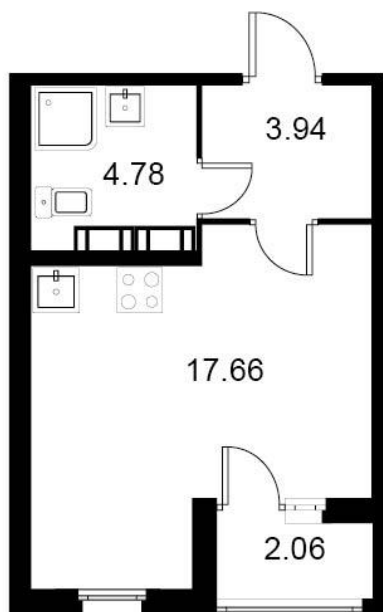

Студия № 285 стоимостью 4 473 312 руб.

Площадь: Этаж: Количество комнат:

27.41 м² 2/9 студия

ОФИС ПРОДАЖ

г. Санкт-Петербург, р-н Московский
Московское шоссе, д. 13Б

АДРЕС ОБЪЕКТА

г. Санкт-Петербург, Колпинский район,
г. Колпино, ул. Загородная