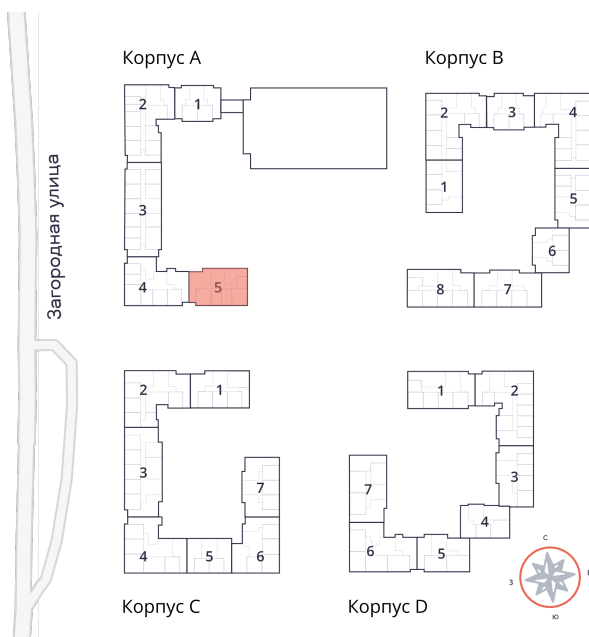

Студия № 285 стоимостью 4 385 600 руб.

Площадь: Этаж: Количество комнат:

27.41 м² 2/9 студия

ОФИС ПРОДАЖ

г. Санкт-Петербург, р-н Московский
Московское шоссе, д. 13Б

АДРЕС ОБЪЕКТА

г. Санкт-Петербург, Колпинский район,
г. Колпино, ул. Загородная