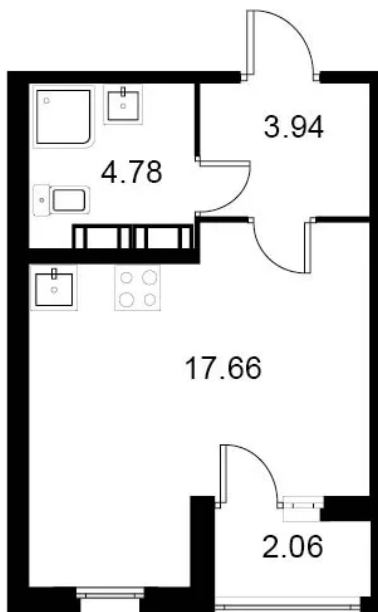

Студия № 285 стоимостью 6 090 677 руб.

Площадь: Этаж: Количество комнат:

27.41 м² 2/9 студия

ОФИС ПРОДАЖ

г. Санкт-Петербург, р-н
Московский Московское шоссе, д.
13Б

АДРЕС ОБЪЕКТА

г. Санкт-Петербург, Колпинский
район, г. Колпино, ул. Загородная