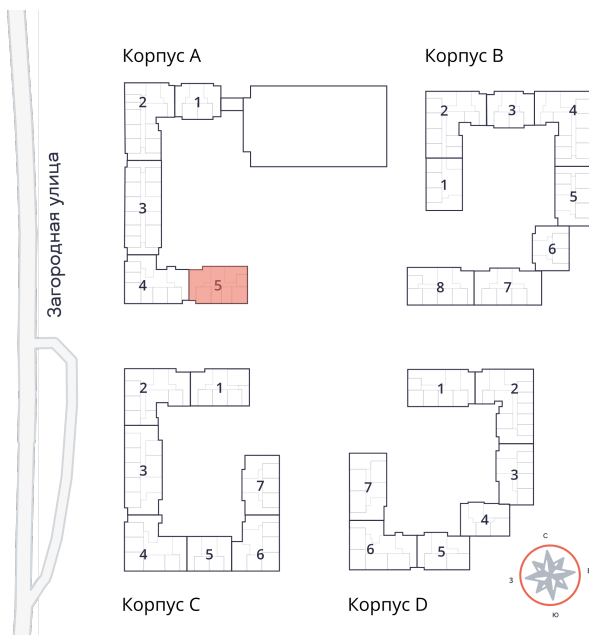

Студия № 285 стоимостью 6 090 677 руб.

Площадь: Этаж: Количество комнат:

27.41 м² 2/9 студия

ОФИС ПРОДАЖ

г. Санкт-Петербург, р-н
Московский Московское шоссе, д.
13Б

АДРЕС ОБЪЕКТА

г. Санкт-Петербург, Колпинский
район, г. Колпино, ул. Загородная