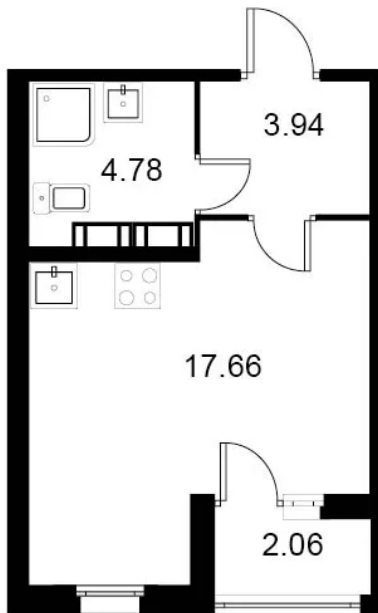

Студия № 285 стоимостью 6 090 677 руб.

Площадь: Этаж: Количество комнат:

27.41 м² 2/9 студия

ОФИС ПРОДАЖ

г. Санкт-Петербург, р-н Московский
Московское шоссе, д. 13Б

АДРЕС ОБЪЕКТА

г. Санкт-Петербург, Колпинский район,
г. Колпино, ул. Загородная