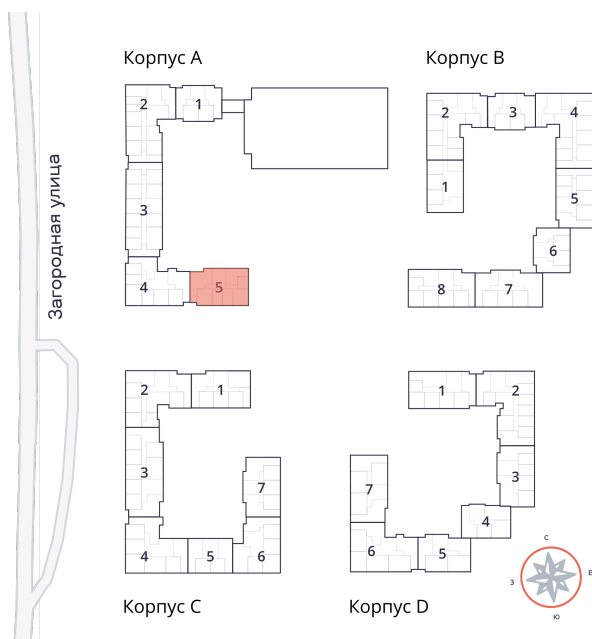

Студия № 285 стоимостью 4 473 312 руб.

Площадь: Этаж: Количество комнат:

27.41 м² 2/9 студия

ОФИС ПРОДАЖ

г. Санкт-Петербург, р-н Московский
Московское шоссе, д. 13Б

АДРЕС ОБЪЕКТА

г. Санкт-Петербург, Колпинский район,
г. Колпино, ул. Загородная