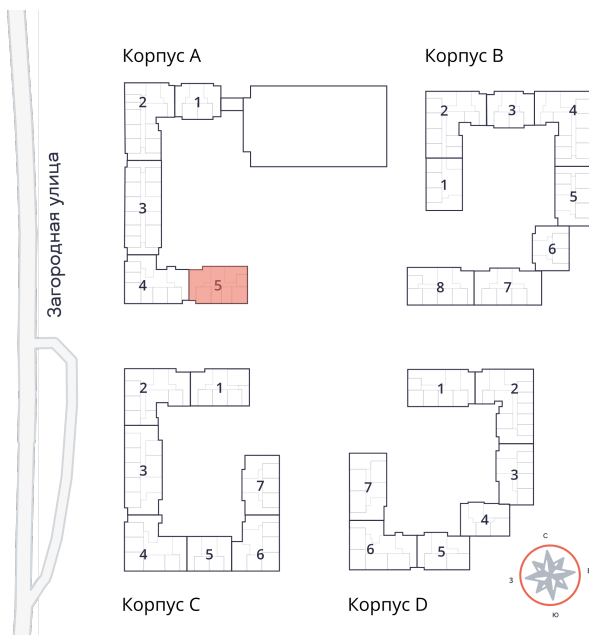

Студия № 285 стоимостью 6 090 677 руб.

Площадь: Этаж: Количество комнат:

27.41 м² 2/9 студия

ОФИС ПРОДАЖ

г. Санкт-Петербург, р-н Московский
Московское шоссе, д. 13Б

АДРЕС ОБЪЕКТА

г. Санкт-Петербург, Колпинский район,
г. Колпино, ул. Загородная