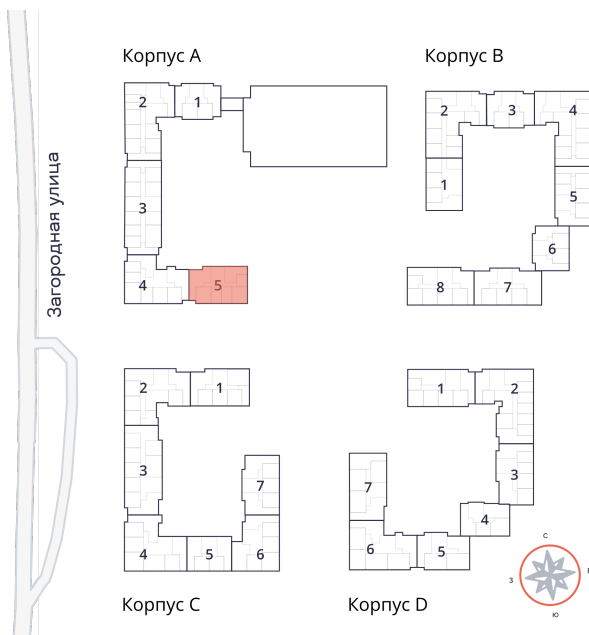

Студия № 312 стоимостью 4 356 180 руб.

Площадь: Этаж: Количество комнат:

26.89 м² 6/9 студия

ОФИС ПРОДАЖ

г. Санкт-Петербург, р-н
Московский Московское шоссе, д.
13Б

АДРЕС ОБЪЕКТА

г. Санкт-Петербург, Колпинский
район, г. Колпино, ул. Загородная