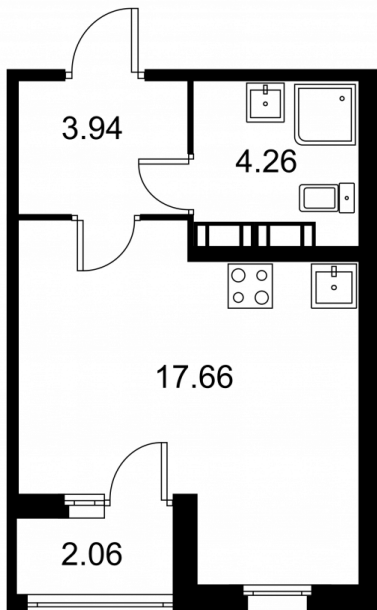

Студия № 312 стоимостью 4 356 180 руб.

Площадь: Этаж: Количество комнат:

26.89 м² 6/9 студия

ОФИС ПРОДАЖ

г. Санкт-Петербург, р-н
Московский Московское шоссе, д.
13Б

АДРЕС ОБЪЕКТА

г. Санкт-Петербург, Колпинский
район, г. Колпино, ул. Загородная