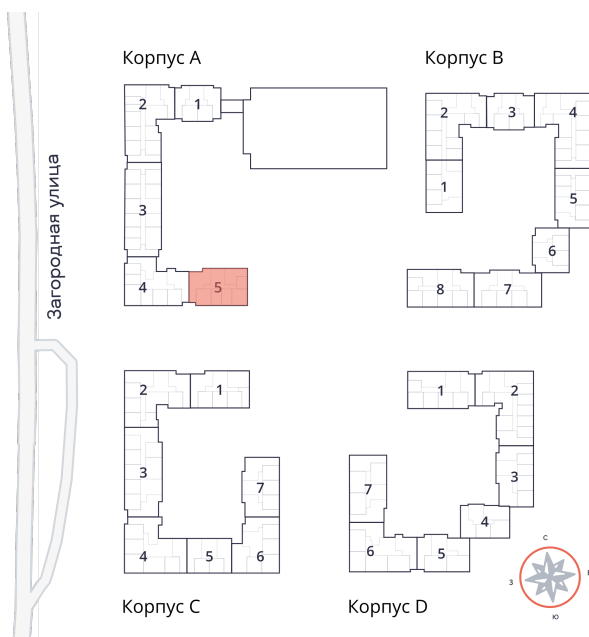

Студия № 313 стоимостью 4 356 180 руб.

Площадь: Этаж: Количество комнат:

26.89 м² 6/9 студия

ОФИС ПРОДАЖ

г. Санкт-Петербург, р-н Московский
Московское шоссе, д. 13Б

АДРЕС ОБЪЕКТА

г. Санкт-Петербург, Колпинский район,
г. Колпино, ул. Загородная