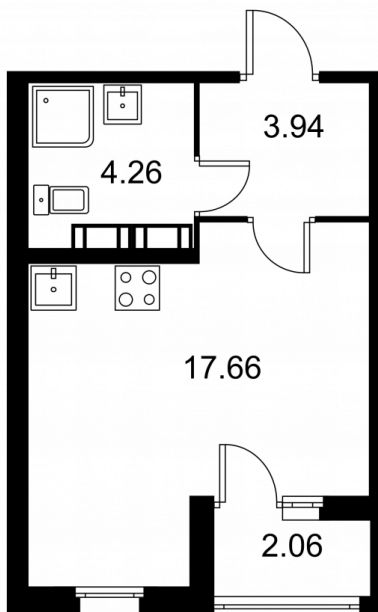

Студия № 313 стоимостью 4 356 180 руб.

Площадь: Этаж: Количество комнат:

26.89 м² 6/9 студия

ОФИС ПРОДАЖ

г. Санкт-Петербург, р-н Московский
Московское шоссе, д. 13Б

АДРЕС ОБЪЕКТА

г. Санкт-Петербург, Колпинский район,
г. Колпино, ул. Загородная