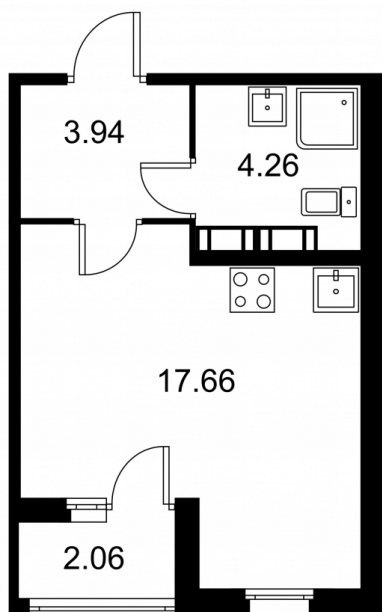

Студия № 333 стоимостью 4 356 180 руб.

Площадь: Этаж: Количество комнат:

26.89 м² 9/9 студия

ОФИС ПРОДАЖ

г. Санкт-Петербург, р-н
Московский Московское шоссе, д.
13Б

АДРЕС ОБЪЕКТА

г. Санкт-Петербург, Колпинский
район, г. Колпино, ул. Загородная