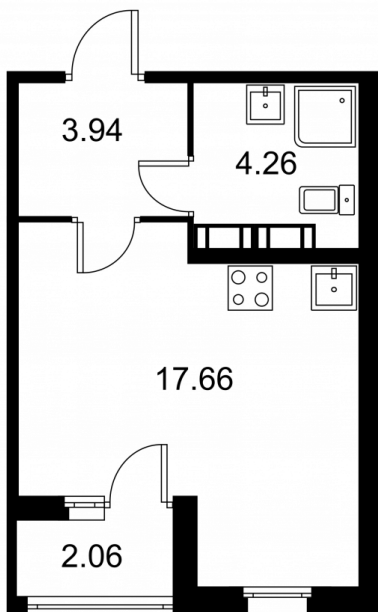

Студия № 333 стоимостью 4 356 180 руб.

Площадь: Этаж: Количество комнат:

26.89 м² 9/9 студия

ОФИС ПРОДАЖ

г. Санкт-Петербург, р-н
Московский Московское шоссе, д.
13Б

АДРЕС ОБЪЕКТА

г. Санкт-Петербург, Колпинский
район, г. Колпино, ул. Загородная