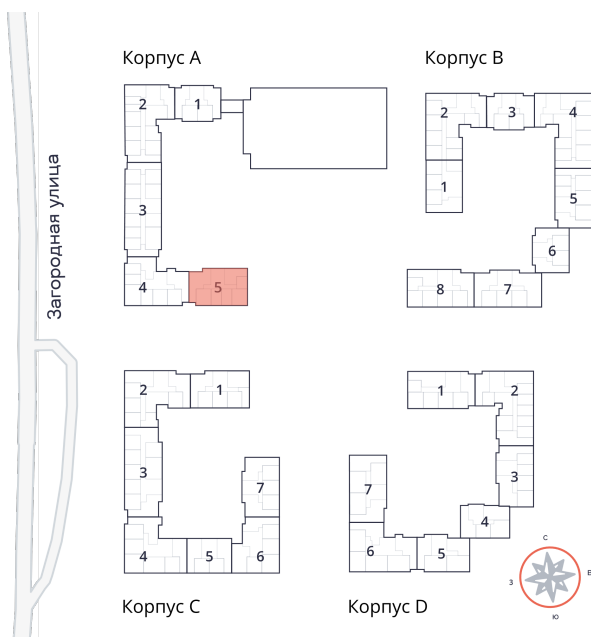

Студия № 333 стоимостью 4 356 180 руб.

Площадь: Этаж: Количество комнат:

26.89 м² 9/9 студия

ОФИС ПРОДАЖ

г. Санкт-Петербург, р-н
Московский Московское шоссе, д.
13Б

АДРЕС ОБЪЕКТА

г. Санкт-Петербург, Колпинский
район, г. Колпино, ул. Загородная