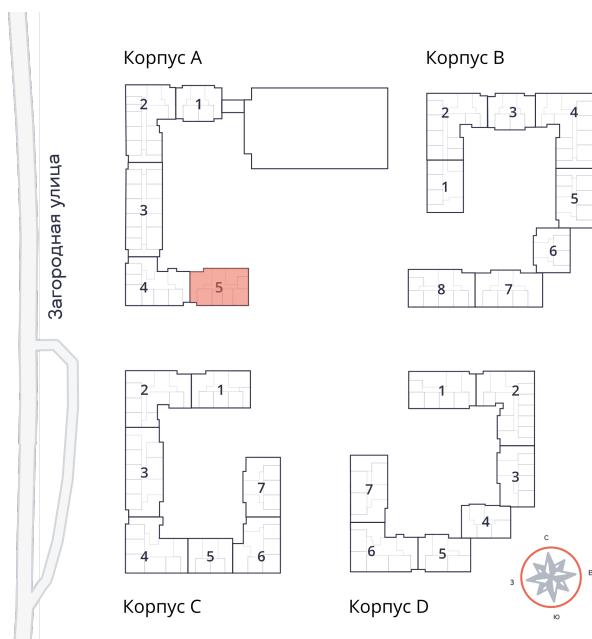

Студия № 333 стоимостью 4 356 180 руб.

Площадь: Этаж: Количество комнат:

26.89 м² 9/9 студия

ОФИС ПРОДАЖ

г. Санкт-Петербург, р-н
Московский Московское шоссе, д.
13Б

АДРЕС ОБЪЕКТА

г. Санкт-Петербург, Колпинский
район, г. Колпино, ул. Загородная