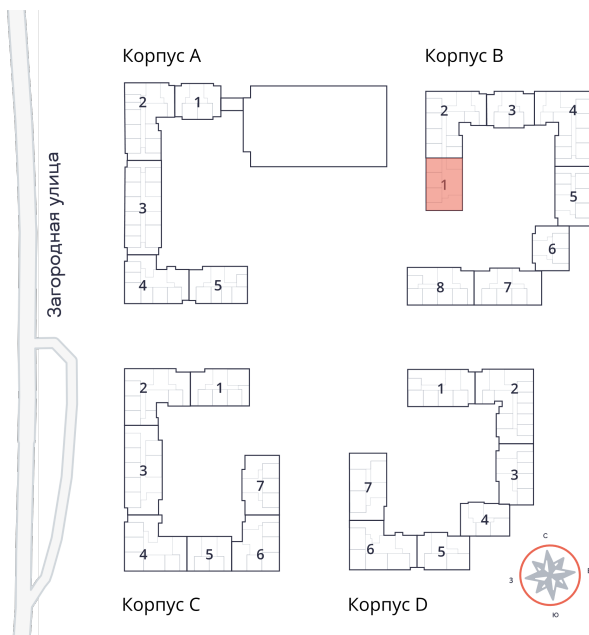

1 № 12 стоимостью 4 440 150 руб.

Площадь: Этаж: Количество комнат:

26.91 м² 3/9 студия

ОФИС ПРОДАЖ

г. Санкт-Петербург, р-н
Московский Московское шоссе, д.
13Б

АДРЕС ОБЪЕКТА

г. Санкт-Петербург, Колпинский
район, г. Колпино, ул. Загородная