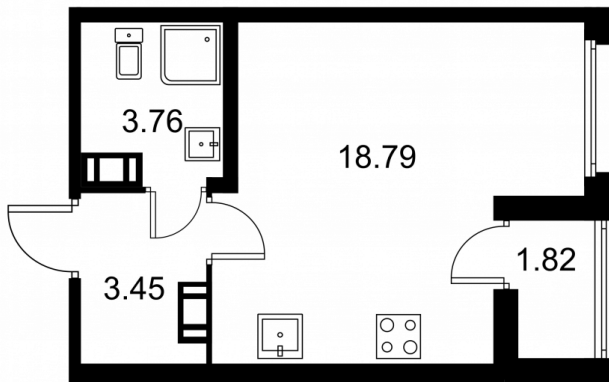

1 № 12 стоимостью 4 440 150 руб.

Площадь: Этаж: Количество комнат:

26.91 м² 3/9 студия

ОФИС ПРОДАЖ

г. Санкт-Петербург, р-н
Московский Московское шоссе, д.
13Б

АДРЕС ОБЪЕКТА

г. Санкт-Петербург, Колпинский
район, г. Колпино, ул. Загородная