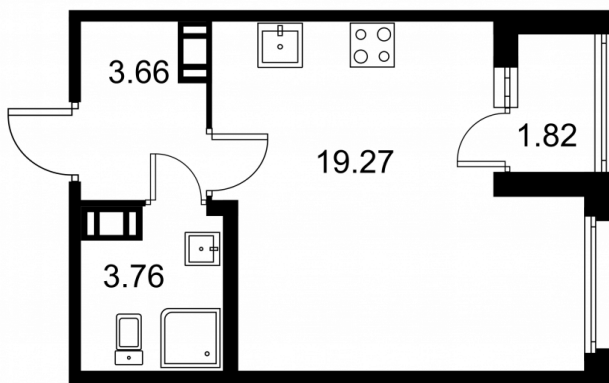

Студия № 23 стоимостью 4 554 000 руб.

Площадь: Этаж: Количество комнат:

27.60 м² 5/9 студия

ОФИС ПРОДАЖ

г. Санкт-Петербург, р-н
Московский Московское шоссе, д.
13Б

АДРЕС ОБЪЕКТА

г. Санкт-Петербург, Колпинский
район, г. Колпино, ул. Загородная