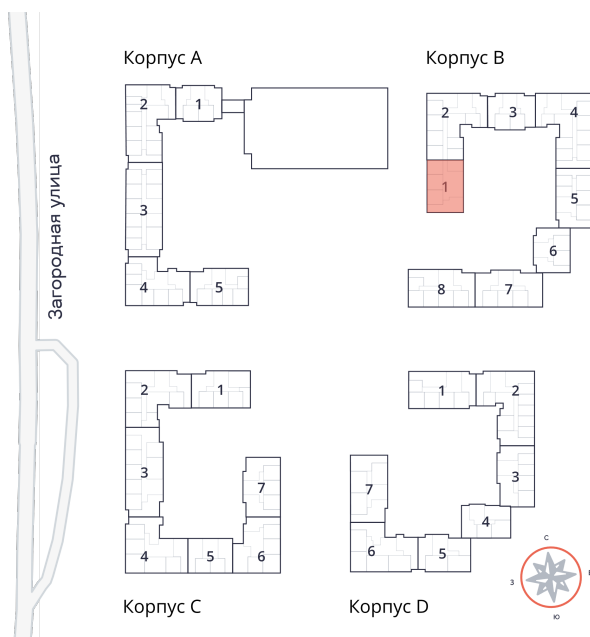

Студия № 23 стоимостью 4 554 000 руб.

Площадь: Этаж: Количество комнат:

27.60 м² 5/9 студия

ОФИС ПРОДАЖ

г. Санкт-Петербург, р-н
Московский Московское шоссе, д.
13Б

АДРЕС ОБЪЕКТА

г. Санкт-Петербург, Колпинский
район, г. Колпино, ул. Загородная