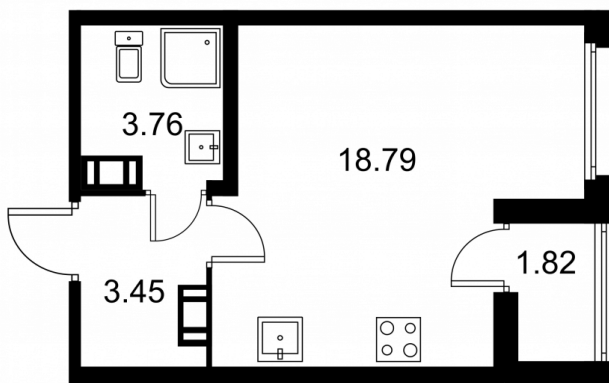

Студия № 24 стоимостью 4 484 552 руб.

Площадь: Этаж: Количество комнат:

26.91 м² 5/9 студия

ОФИС ПРОДАЖ

г. Санкт-Петербург, р-н
Московский Московское шоссе, д.
13Б

АДРЕС ОБЪЕКТА

г. Санкт-Петербург, Колпинский
район, г. Колпино, ул. Загородная