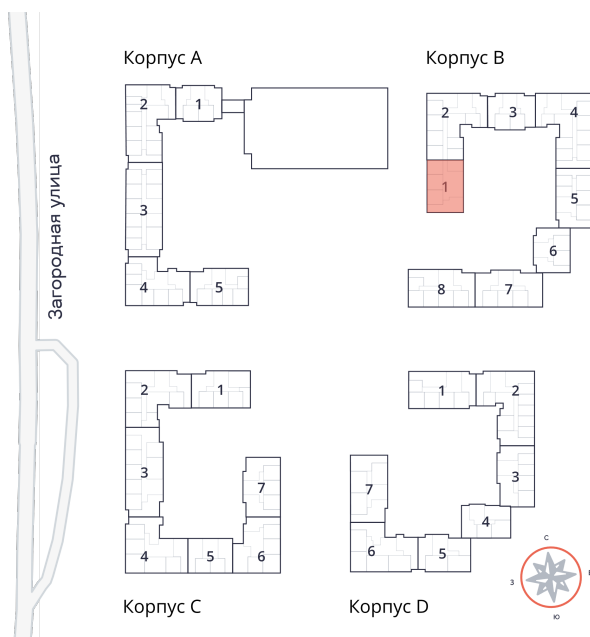

Студия № 24 стоимостью 4 484 552 руб.

Площадь: Этаж: Количество комнат:

26.91 м² 5/9 студия

ОФИС ПРОДАЖ

г. Санкт-Петербург, р-н
Московский Московское шоссе, д.
13Б

АДРЕС ОБЪЕКТА

г. Санкт-Петербург, Колпинский
район, г. Колпино, ул. Загородная