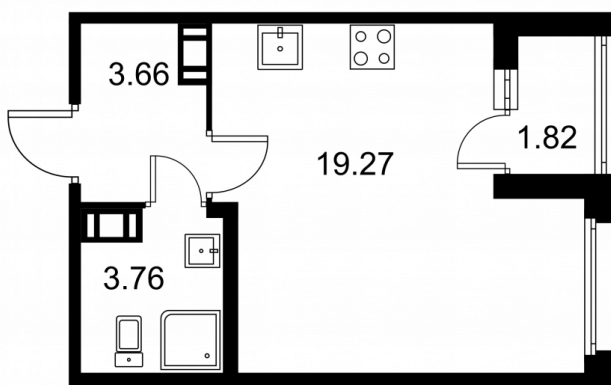

**Студия № 35 стоимостью 4 655 292 руб.**

Площадь: Этаж: Количество комнат:

**27.60 м<sup>2</sup> 7/9 студия**

**ОФИС ПРОДАЖ**

г. Санкт-Петербург, р-н  
Московский Московское шоссе, д.  
13Б

**АДРЕС ОБЪЕКТА**