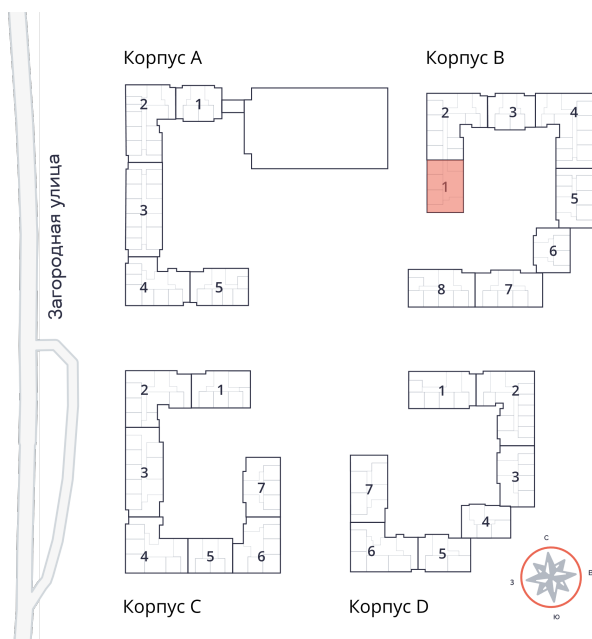

**Студия № 35 стоимостью 4 655 292 руб.**

Площадь: Этаж: Количество комнат:

**27.60 м<sup>2</sup> 7/9 студия**

**ОФИС ПРОДАЖ**

г. Санкт-Петербург, р-н  
Московский Московское шоссе, д.  
13Б

**АДРЕС ОБЪЕКТА**