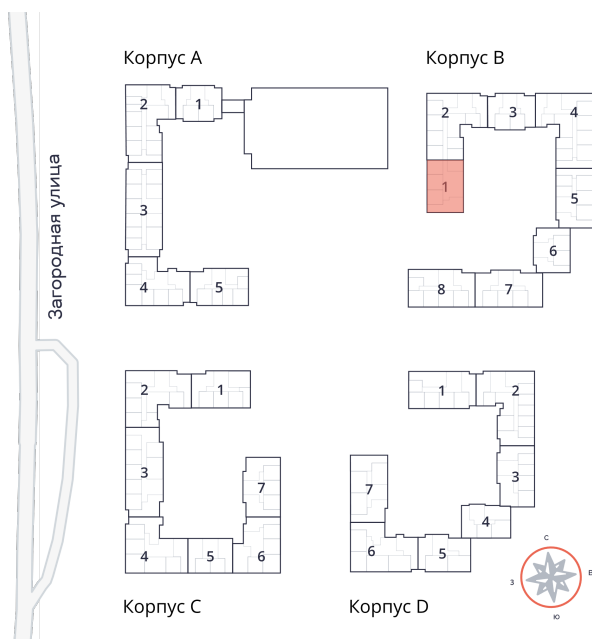

Студия № 36 стоимостью 4 467 060 руб.

Площадь: Этаж: Количество комнат:

26.91 м² 7/9 студия

ОФИС ПРОДАЖ

г. Санкт-Петербург, р-н
Московский Московское шоссе, д.
13Б

АДРЕС ОБЪЕКТА

г. Санкт-Петербург, Колпинский
район, г. Колпино, ул. Загородная