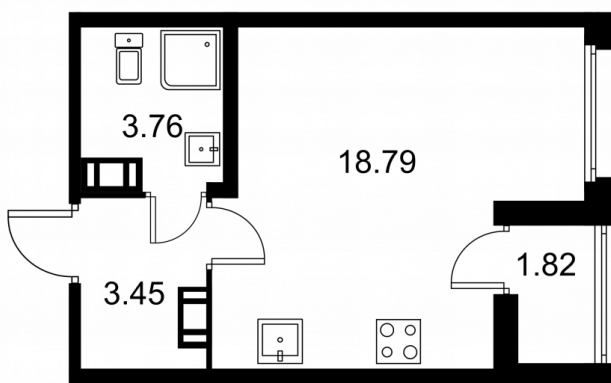

Студия № 36 стоимостью 4 467 060 руб.

Площадь: Этаж: Количество комнат:

26.91 м² 7/9 студия

ОФИС ПРОДАЖ

г. Санкт-Петербург, р-н
Московский Московское шоссе, д.
13Б

АДРЕС ОБЪЕКТА

г. Санкт-Петербург, Колпинский
район, г. Колпино, ул. Загородная