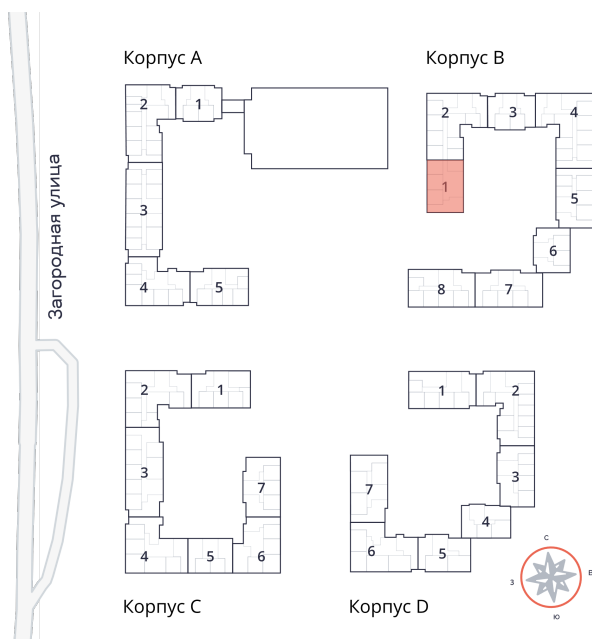

**Студия № 42 стоимостью 4 467 060 руб.**

Площадь: Этаж: Количество комнат:

**26.91 м<sup>2</sup> 8/9 студия**

**ОФИС ПРОДАЖ**

г. Санкт-Петербург, р-н  
Московский Московское шоссе, д.  
13Б

**АДРЕС ОБЪЕКТА**