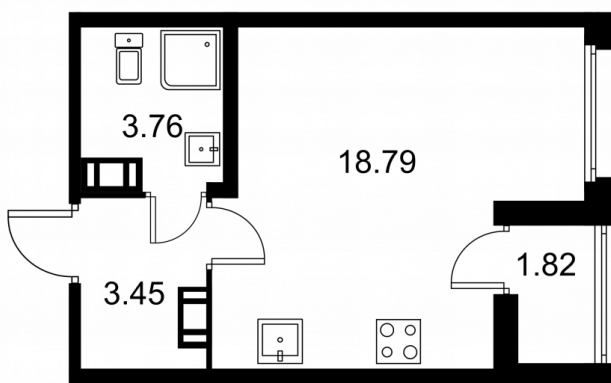

**Студия № 42 стоимостью 4 467 060 руб.**

Площадь: Этаж: Количество комнат:

**26.91 м<sup>2</sup> 8/9 студия**

**ОФИС ПРОДАЖ**

г. Санкт-Петербург, р-н  
Московский Московское шоссе, д.  
13Б

**АДРЕС ОБЪЕКТА**