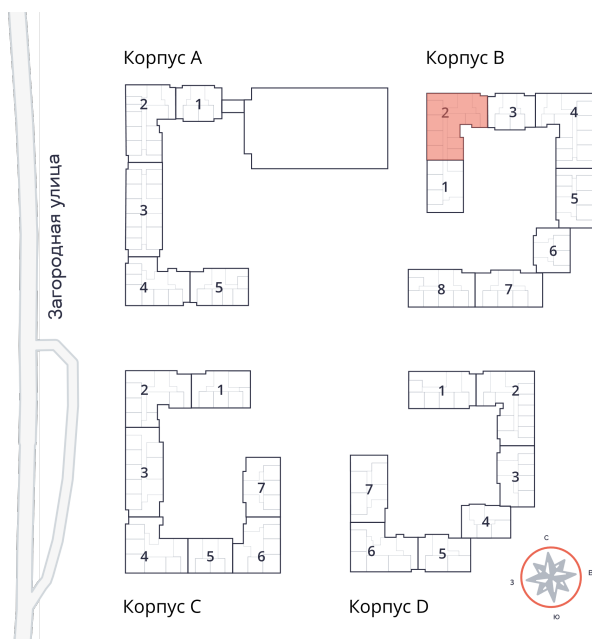

Студия № 90 стоимостью 4 342 560 руб.

Площадь: Этаж: Количество комнат:

26.16 м² 6/9 студия

ОФИС ПРОДАЖ

г. Санкт-Петербург, р-н
Московский Московское шоссе, д.
13Б

АДРЕС ОБЪЕКТА

г. Санкт-Петербург, Колпинский
район, г. Колпино, ул. Загородная