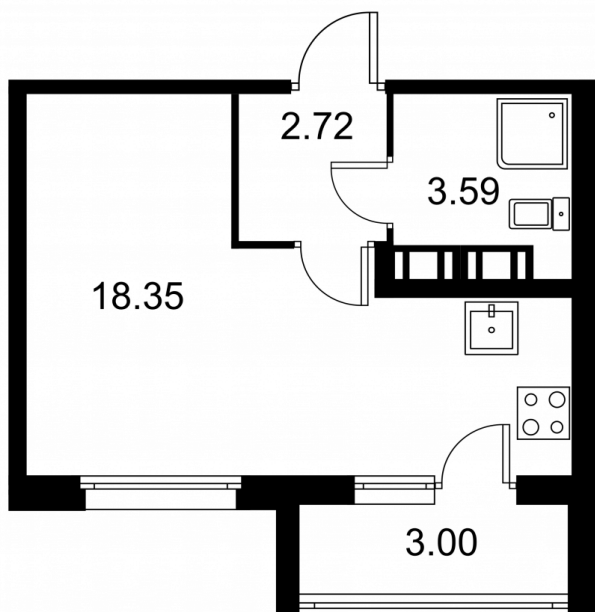

Студия № 90 стоимостью 4 342 560 руб.

Площадь: Этаж: Количество комнат:

26.16 м² 6/9 студия

ОФИС ПРОДАЖ

г. Санкт-Петербург, р-н
Московский Московское шоссе, д.
13Б

АДРЕС ОБЪЕКТА

г. Санкт-Петербург, Колпинский
район, г. Колпино, ул. Загородная