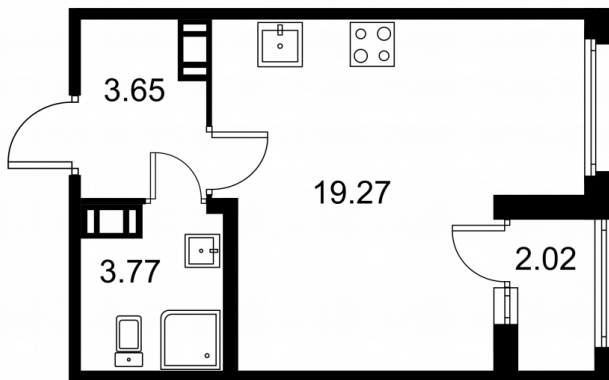

Студия № 92 стоимостью 4 672 159 руб.

Площадь: Этаж: Количество комнат:

27.70 м² 6/9 студия

ОФИС ПРОДАЖ

г. Санкт-Петербург, р-н
Московский Московское шоссе, д.
13Б

АДРЕС ОБЪЕКТА

г. Санкт-Петербург, Колпинский
район, г. Колпино, ул. Загородная