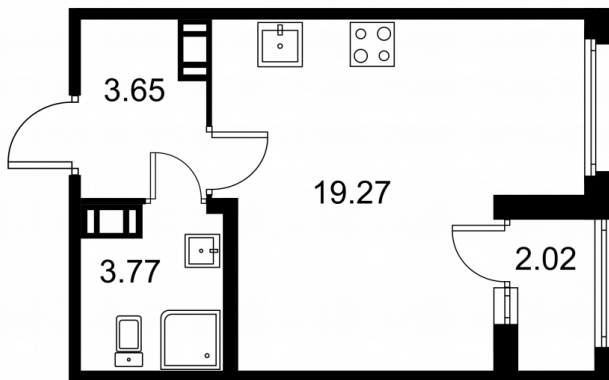

Студия № 102 стоимостью 4 598 200 руб.

Площадь: Этаж: Количество комнат:

27.70 м² 7/9 студия

ОФИС ПРОДАЖ

г. Санкт-Петербург, р-н
Московский Московское шоссе, д.
13Б

АДРЕС ОБЪЕКТА

г. Санкт-Петербург, Колпинский
район, г. Колпино, ул. Загородная