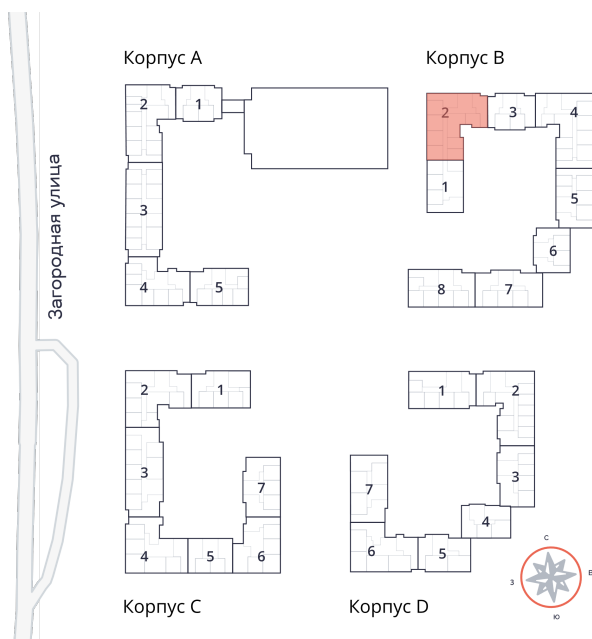

1 № 110 стоимостью 4 342 560 руб.

Площадь: Этаж: Количество комнат:

26.16 м² 8/9 студия

ОФИС ПРОДАЖ

г. Санкт-Петербург, р-н
Московский Московское шоссе, д.
13Б

АДРЕС ОБЪЕКТА

г. Санкт-Петербург, Колпинский
район, г. Колпино, ул. Загородная