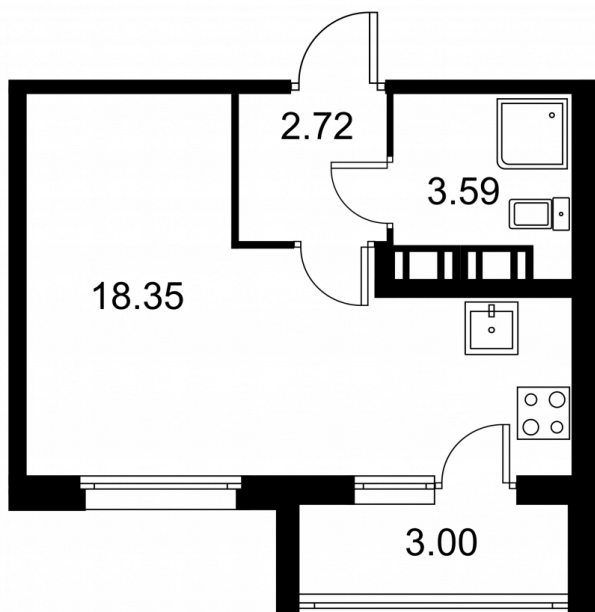

1 № 110 стоимостью 4 342 560 руб.

Площадь: Этаж: Количество комнат:

26.16 м² 8/9 студия

ОФИС ПРОДАЖ

г. Санкт-Петербург, р-н
Московский Московское шоссе, д.
13Б

АДРЕС ОБЪЕКТА

г. Санкт-Петербург, Колпинский
район, г. Колпино, ул. Загородная