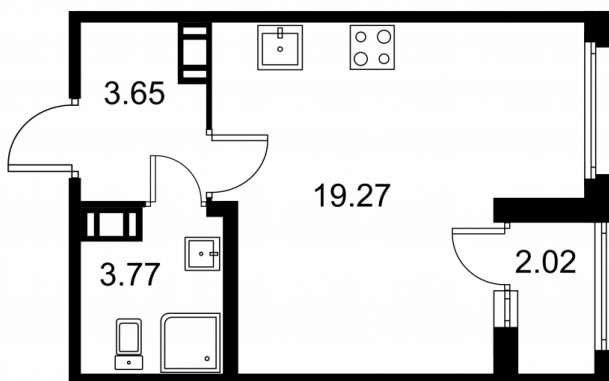

Студия № 112 стоимостью 4 672 159 руб.

Площадь: Этаж: Количество комнат:

27.70 м² 8/9 студия

ОФИС ПРОДАЖ

г. Санкт-Петербург, р-н Московский
Московское шоссе, д. 13Б

АДРЕС ОБЪЕКТА

г. Санкт-Петербург, Колпинский район,
г. Колпино, ул. Загородная