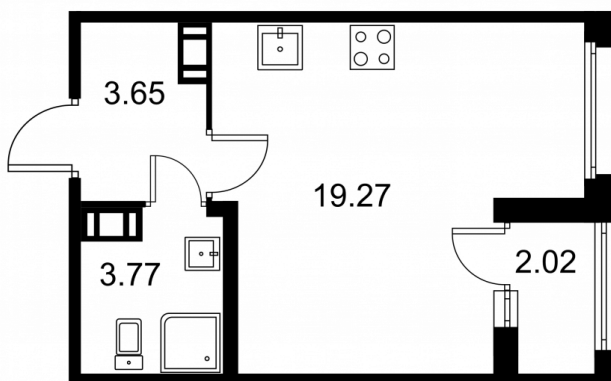

Студия № 112 стоимостью 4 598 200 руб.

Площадь: Этаж: Количество комнат:

27.70 м² 8/9 студия

ОФИС ПРОДАЖ

г. Санкт-Петербург, р-н
Московский Московское шоссе, д.
13Б

АДРЕС ОБЪЕКТА

г. Санкт-Петербург, Колпинский
район, г. Колпино, ул. Загородная