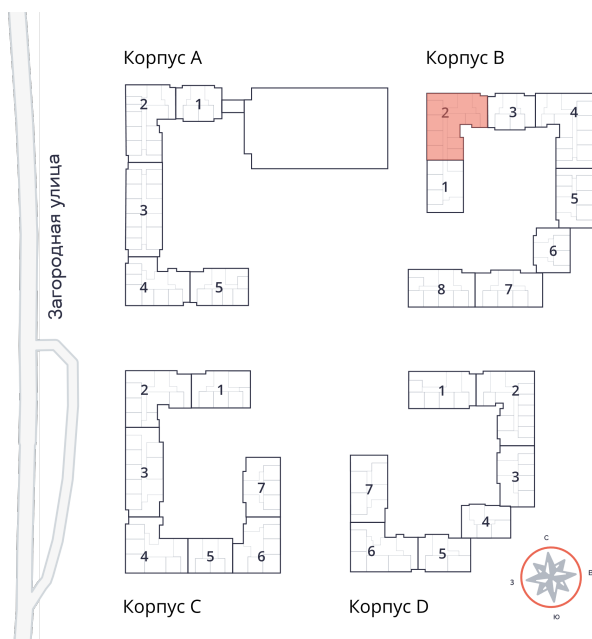

Студия № 112 стоимостью 4 598 200 руб.

Площадь: Этаж: Количество комнат:

27.70 м² 8/9 студия

ОФИС ПРОДАЖ

г. Санкт-Петербург, р-н
Московский Московское шоссе, д.
13Б

АДРЕС ОБЪЕКТА

г. Санкт-Петербург, Колпинский
район, г. Колпино, ул. Загородная