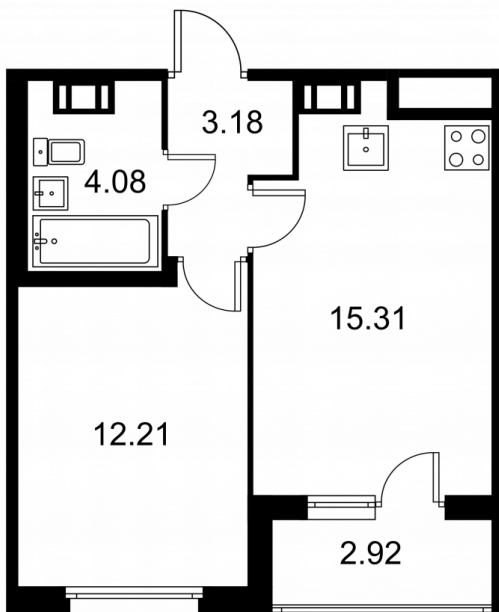

1-комнатная квартира № 135 стоимостью 5 653 440 руб.

Площадь: Этаж: Количество комнат:

36.24 м² 3/9 1

ОФИС ПРОДАЖ

г. Санкт-Петербург, р-н Московский
Московское шоссе, д. 13Б

АДРЕС ОБЪЕКТА

г. Санкт-Петербург, Колпинский район,
г. Колпино, ул. Загородная