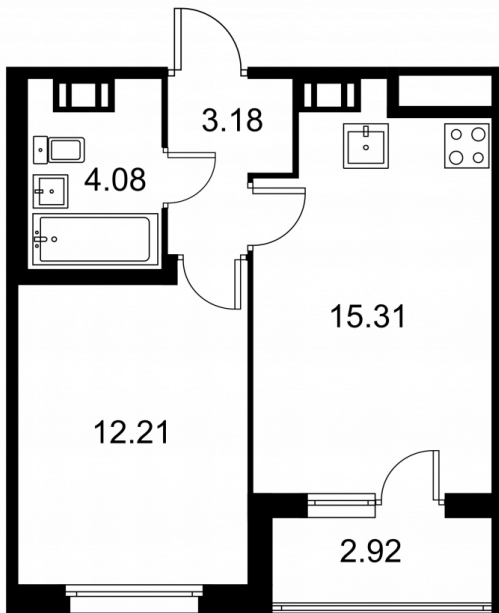

1-комнатная квартира № 135 стоимостью 5 653 440 руб.

Площадь: Этаж: Количество комнат:

36.24 м² 3/9 1

ОФИС ПРОДАЖ

г. Санкт-Петербург, р-н Московский
Московское шоссе, д. 13Б

АДРЕС ОБЪЕКТА

г. Санкт-Петербург, Колпинский район,
г. Колпино, ул. Загородная