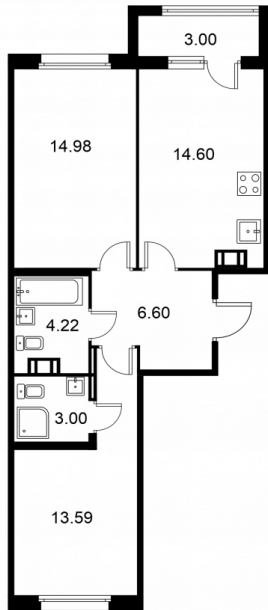

2-комнатная квартира № 136 стоимостью 9 219 194 руб.

Площадь: Этаж: Количество комнат:

58.49 м² 3/9 2

ОФИС ПРОДАЖ

г. Санкт-Петербург, р-н
Московский Московское шоссе, д.
13Б

АДРЕС ОБЪЕКТА

г. Санкт-Петербург, Колпинский
район, г. Колпино, ул. Загородная