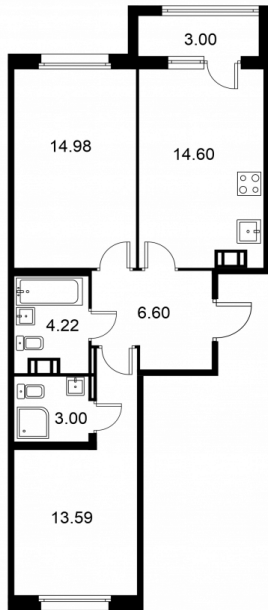

2-комнатная квартира № 136 стоимостью 8 948 970 руб.

Площадь: Этаж: Количество комнат:

58.49 м² 3/9 2

ОФИС ПРОДАЖ

г. Санкт-Петербург, р-н
Московский Московское шоссе, д.
13Б

АДРЕС ОБЪЕКТА

г. Санкт-Петербург, Колпинский
район, г. Колпино, ул. Загородная