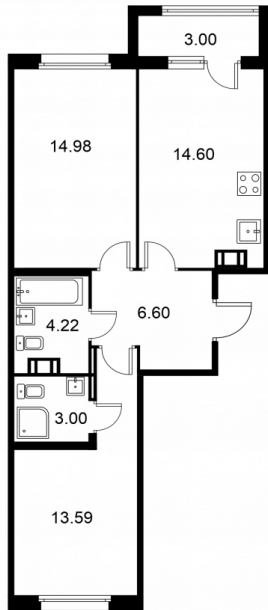

2-комнатная квартира № 148 стоимостью 9 007 460 руб.

Площадь: Этаж: Количество комнат:

58.49 м² 6/9 2

ОФИС ПРОДАЖ

г. Санкт-Петербург, р-н Московский
Московское шоссе, д. 13Б

АДРЕС ОБЪЕКТА

г. Санкт-Петербург, Колпинский район,
г. Колпино, ул. Загородная