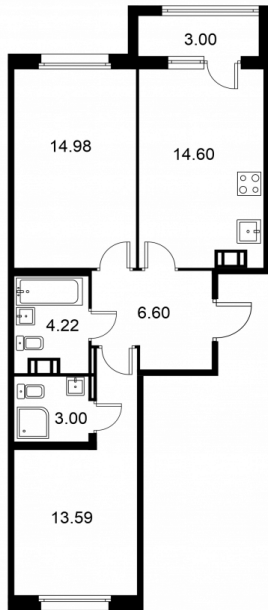

2-комнатная квартира № 148 стоимостью 9 007 460 руб.

Площадь: Этаж: Количество комнат:

58.49 м² 6/9 2

ОФИС ПРОДАЖ

г. Санкт-Петербург, р-н
Московский Московское шоссе, д.
13Б

АДРЕС ОБЪЕКТА

г. Санкт-Петербург, Колпинский
район, г. Колпино, ул. Загородная